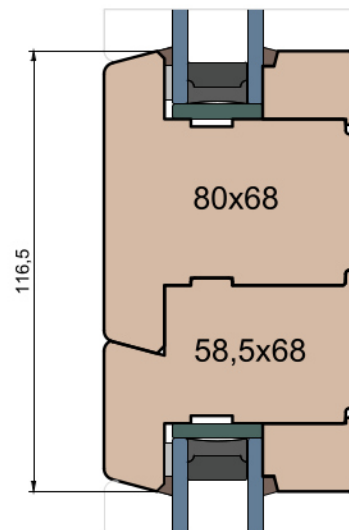

Ten rysunek stanowi własność © MS Okna i Drzwi Sp. z o.o. nieupoważnione użycie, dystrybucja lub kopiowanie bez zgody MS Okna i Drzwi Sp. z o.o. jest zabronione

Rygiel

Nadproże

MS Okna i Drzwi

Wymiary w [mm]		Oryginał rysunku - rozmiar A4 (210 x 297)					
Skala	1:2	Materiał:		Drewno			
Tytuł	Okna T&T - otwierane do wewnątrz Zestawienie profili: Modern - IV WOOD 68 CM			Rysował	J.S.	23.09.2020	1
				Sprawdzał			
				Rysunek nr			Strona
				IV_WOOD_68_CM_003			003