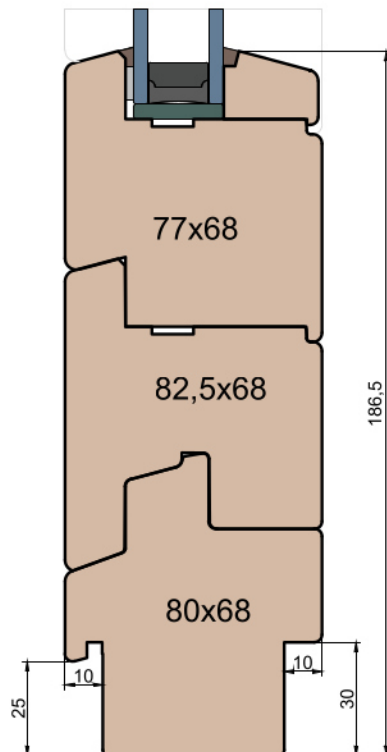

Próg FIB

Licowany do balkonu

Próg FIB

Szprosy

MS Okna i Drzwi

Wymiary w [mm]		Oryginał rysunku - rozmiar A4 (210 x 297)			
Skala	1:2	Materiał:		Drewno	
Tytuł		Rysował	Sprawdzał	Data	Wydanie
Okna T&T - otwierane do wewnątrz Zestawienie profili: Classic - IV WOOD 68 CC		A.S.	J.S.	23.09.2020	1
		Rysunek nr			Strona
		IV_WOOD_68_CC_005			005