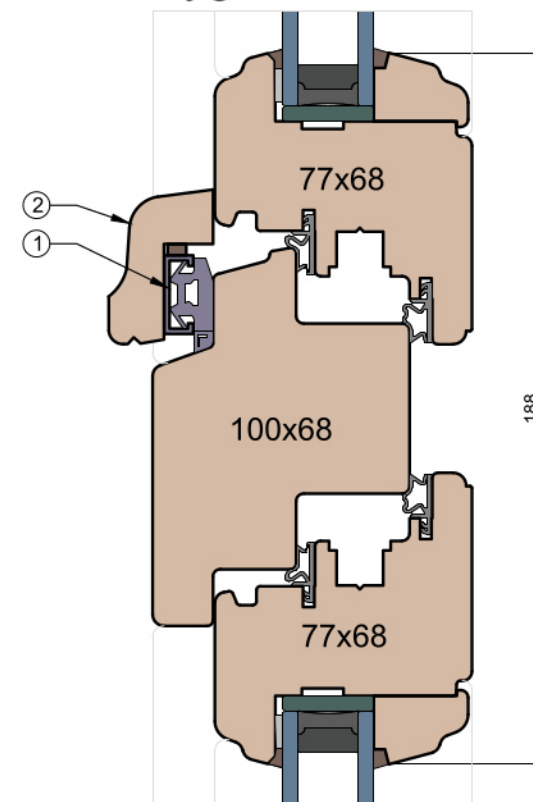

Ten rysunek stanowi własność © MS Okna i Drzwi Sp. z o.o. nieupoważnione użycie, dystrybucja lub kopiowanie bez zgody MS Okna i Drzwi Sp. z o.o. jest zabronione

Rygiel

MS Okna i Drzwi

Wymiary [mm]		Oryginał rysunku - rozmiar A4 (210 x 297)			
Skala	1:2	Materiał:		Drewno	
Tytuł		A.S.	J.S.	20.10.2020	2
Okna T&T - otwierane do wewnątrz		J.S.	-	20.10.2020	1
Zestawienie profili: Art - IV WOOD 68 AA		Rysował	Sprawdzał	Data	Wydanie
		Rysunek nr			STRONA
		IV_WOOD_68_AA_003			003