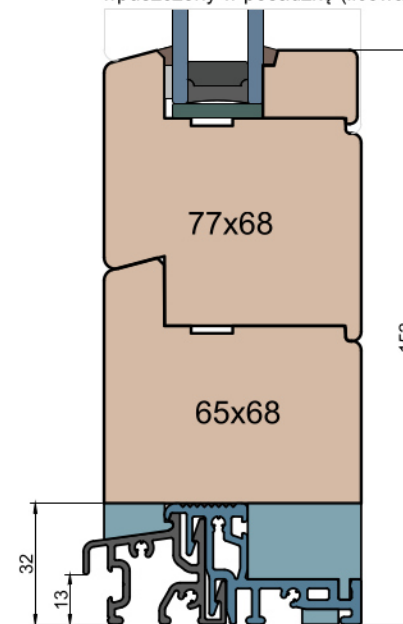

Próg FIB

GUTMANN Weser 74/32 TI - wpuszczony w posadzkę (licowany)