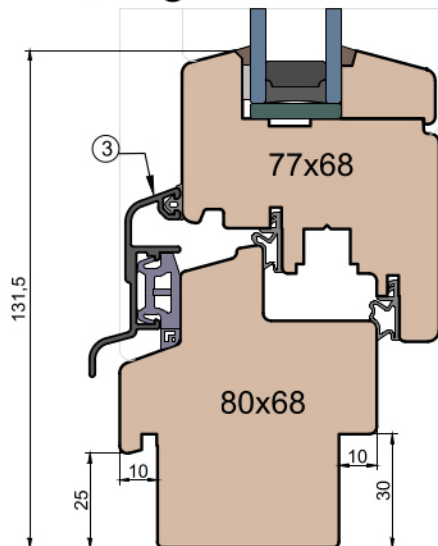

Nadproże

Próg okna

Próg balkonowy

Rama drewniana

Okapnik

Drewniana nakładka

Próg balkonowy

Weser 74/32 TI - próg wpuszczony w posadzkę

Próg balkonowy

Weser 74/32 TI - montowany na gotowej posadzce BKV 40 TB

Próg balkonowy

1. Nakładka drewniana MS_OKAPNIK_C7.027
2. Okapnik Gutmann SPREE 1800
3. Okapnik Gutmann SPREE 240F:
  kolory: biały, brąz, F4, F1, RAL 9005, RAL 7016
4. Okapnik dodatkowy na skrzydła (opcja)Gutmann FP-16:
  kolory:biały, brąz, F4, F1.
5. Okapnik dodatkowy na skrzydła (opcja)Aluron APZK 20:
  kolory: RAL 9005, RAL 7016.

MS Okna i Drzwi

Wymiary w [mm]		Oryginał rysunku - rozmiar A4 (210 x 297)			
Skala	1:2	Materiał:		Drewno	
Tytuł	Okna T&T - otwierane do wewnątrz		Rysował		A.S.
Zestawienie profili: Classic - IV WOOD 68 CC		Sprawdzał		J.S.	23.09.2020
		Rysunek nr		Strona	
		IV_WOOD_68_CC_001		001