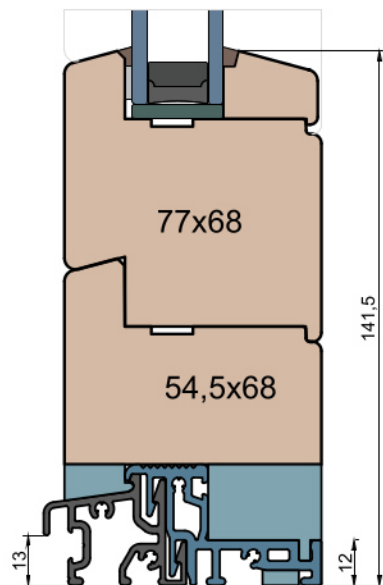

Próg FIB

GUTMANN Weser 74/32 TI - montowany na gotowej posadzce (licowany)

Próg FIB

GUTMANN Weser 74/32 TI - wpuszczony w posadzkę