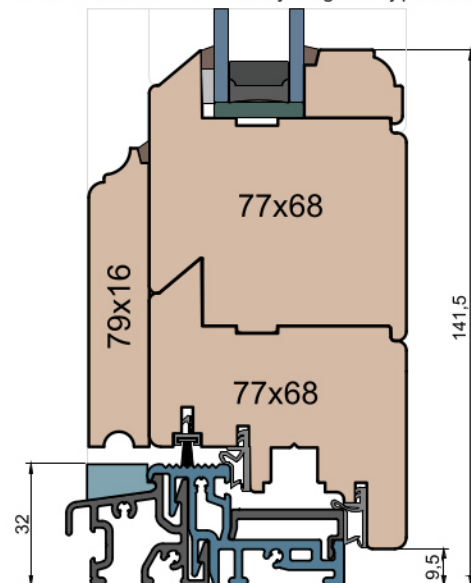

Ten rysunek stanowi własność © MS Okna i Drzwi Sp. z o.o. nieupoważnione użycie, dystrybucja lub kopiowanie bez zgody MS Okna i Drzwi Sp. z o.o. jest zabronione

Nadproże

Próg balkonowy

Weser 74/32 TI - próg wpuszczony w posadzkę

Próg okna

Próg balkonowy

Weser 74/32 TI - montowany na gotowej posadzce

Przewiązka

Skrzydło/FIB

Próg balkonowy

BKV 40 TB

Próg balkonowy

Rama drewniana

1. Nakładka drewniana MS_OKAPNIK_C7.027
  2. Okapnik Gutmann SPREE 1800
  3. Okapnik Gutmann SPREE 24 OF:
2. kolory: biały, brąz, F4, F1, RAL 9005, RAL 7016

MS Okna i Drzwi

Wymiary [mm]		Oryginał rysunku - rozmiar A4 (210 x 297)			
Skala	1:2	Materiał: Drewno			
Tytuł	Okna T&T - otwierane do wewnątrz Zestawienie profili: IV WOOD 68 OO	A.S.	J.S.	19.10.2020	2
		J.S.	-	19.10.2020	1
		Rysował	Sprawdzał	Data	Wydanie
		Rysunek nr			STRONA
		IV_WOOD_68_OO_001			001