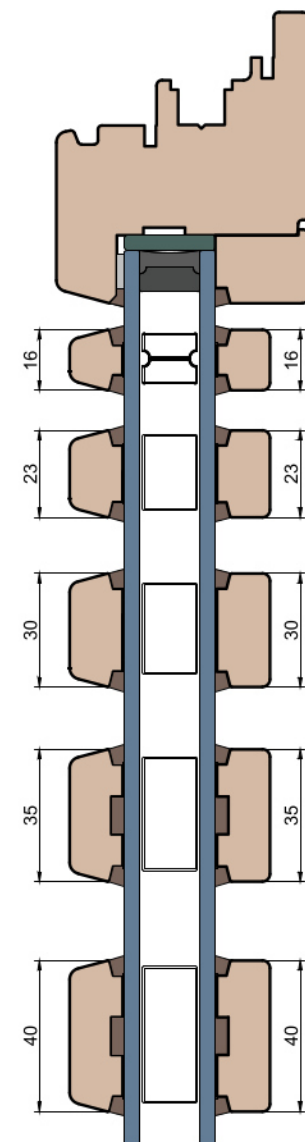

Wymiary w [mm]		Oryginał rysunku - rozmiar A4 (210 x 297)			
Skala	1:2	Materiał:		Drewno	
Tytuł	Okna T&T - otwierane do wewnątrz Zestawienie profili: Modern - IV WOOD 68 CM			Rysował	Strona
				IV_WOOD_68_CM_001	001
		A.S.	J.S.	23.09.2020	1
		Rysował	Sprawdzał	Data	Wydanie

Przewiązka/
Rygiel

MS Okna i Drzwi

Wymiary w [mm]		Oryginał rysunku - rozmiar A4 (210 x 297)					
Skala	1:2	Materiał:		Drewno			
Tytuł	Okna T&T - otwierane do wewnątrz Zestawienie profili: Modern - IV WOOD 68 CM			Rysował	J.S.	23.09.2020	1
				Sprawdzał			
				Rysunek nr			Strona
				IV_WOOD_68_CM_003			003

MS Okna i Drzwi

Wymiary w [mm]		Oryginał rysunku - rozmiar A4 (210 x 297)			
Skala	1:2	Materiał: Drewno			
Tytuł		Rysował	Sprawdzał	Data	Wydanie
Okna T&T - otwierane do wewnątrz		A.S.	J.S.	23.09.2020	1
Zestawienie profili: Modern - IV WOOD 68 CM		Rysunek nr			Strona
		IV_WOOD_68_CM_004			004

Próg FIB

Licowany do balkonu

Próg FIB

Szprosy

MS Okna i Drzwi

Wymiary w [mm]		Oryginał rysunku - rozmiar A4 (210 x 297)			
Skala	1:2	Materiał: Drewno			
Tytuł		Rysował	Sprawdzał	Data	Wydanie
Okna T&T - otwierane do wewnątrz Zestawienie profili: Modern - IV WOOD 68 CM		A.S.	J.S.	23.09.2020	1
		Rysunek nr			Strona
		IV_WOOD_68_CM_005			005