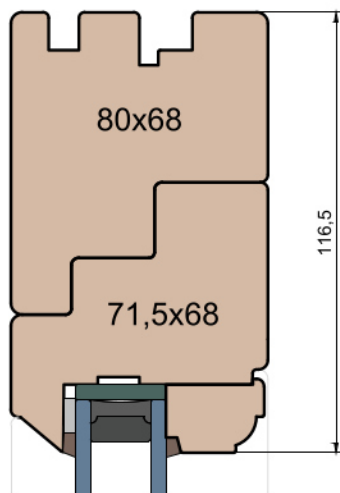

Nadproże FIB