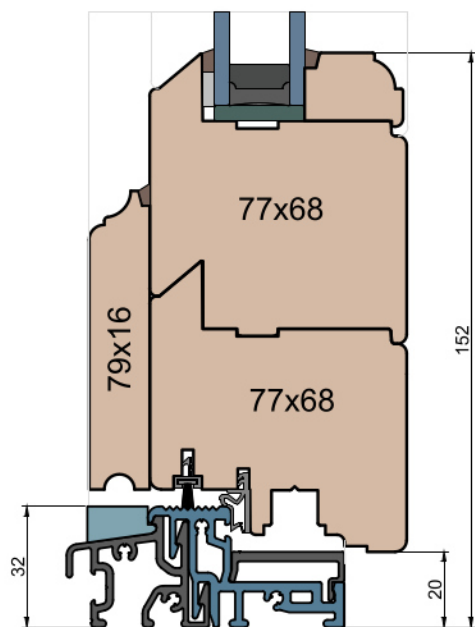

Ten rysunek stanowi własność © MS Okna i Drzwi Sp. z o.o. nieupoważnione użycie, dystrybucja lub kopiowanie bez zgody MS Okna i Drzwi Sp. z o.o. jest zabronione

Nadproże

Próg balkonowy

Weser 74/32 TI - próg wpuszczony w posadzkę

Próg okna

Próg balkonowy

Weser 74/32 TI - montowany na gotowej posadzce

Przewiązka

Skrzydło/FIB

Próg balkonowy

BKV 40 TB

Próg balkonowy

Rama drewniana

1. Nakładka drewniana MS_OKAPNIK_C7.027
  2. Okapnik Gutmann SPREE 1800
  3. Okapnik Gutmann SPREE 24 OF:
2. kolory: biały, brąz, F4, F1, RAL 9005, RAL 7016

MS Okna i Drzwi

Wymiary [mm]		Oryginał rysunku - rozmiar A4 (210 x 297)			
Skala	1:2	Materiał: Drewno			
Tytuł	Okna T&T - otwierane do wewnątrz Zestawienie profili: IV WOOD 68 OO	A.S.	J.S.	19.10.2020	2
		J.S.	-	19.10.2020	1
		Rysował	Sprawdzał	Data	Wydanie
		Rysunek nr			STRONA
		IV_WOOD_68_OO_001			001