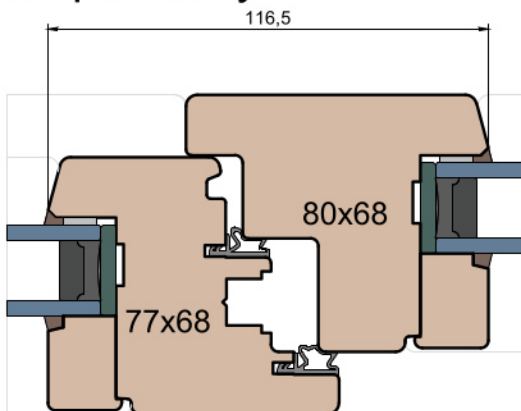

Stojak

Słupek stały

Słupek ruchomy

Słupek ruchomy Klamka centralna

Słupek stały

Słupek stały / Przewiązka

 MS Okna i Drzwi	Wymiary w [mm]		Oryginał rysunku - rozmiar A4 (210 x 297)					
	Skala	1:2	Materiał:		Drewno			
	Tytuł	Okna T&T - otwierane do wewnątrz Zestawienie profili: Modern - IV WOOD 68 CM			Rysował	J.S.	23.09.2020	1
					Rysunek nr	IV_WOOD_68_CM_002		Strona