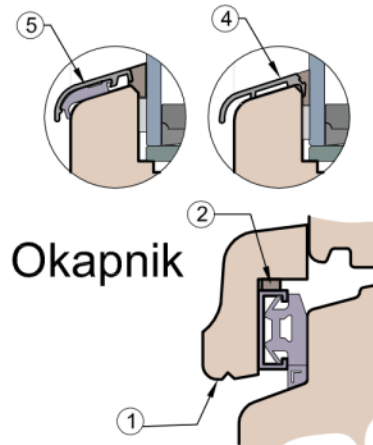

Próg okna

Okapnik

1. Nakładka drewniana MS_OKAPNIK_C7.027
2. Okapnik Gutmann SPREE 1800
3. Okapnik Gutmann SPREE 24 OF:
  kolory: biały, brąz, F4, F1, RAL 9005, RAL 7016
4. Okapnik dodatkowy na skrzydła (opcja)Gutmann FP 6257:
  kolory: biały, brąz, F4, F1.
5. Okapnik dodatkowy na skrzydła (opcja)Aluron APZ 20:
  kolory: RAL 9005, RAL 7016.