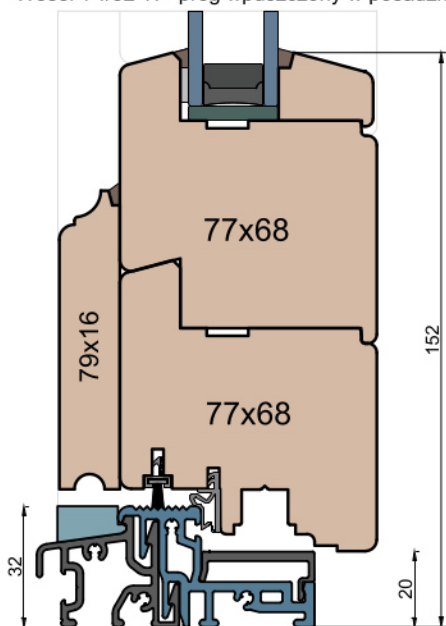

Próg balkonowy

Weser 74/32 TI - próg wpuszczony w posadzkę