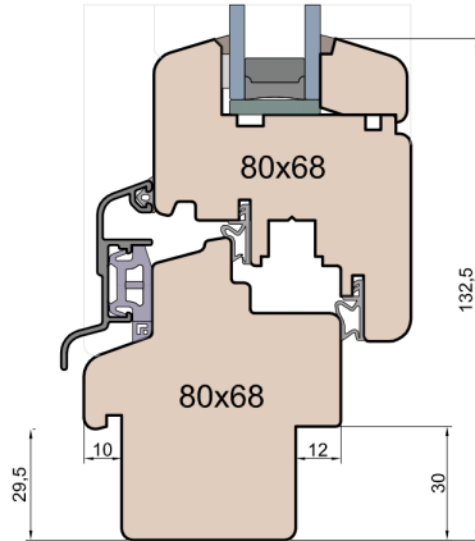

Próg okna

Okapnik

1. Nakładka drewniana MS_OKAPNIK_C7.027
2. Okapnik Gutmann SPREE 1800
3. Okapnik Gutmann SPREE 24 OF:
  kolory: biały, brąz, F4, F1, RAL 9005, RAL 7016
4. Okapnik dodatkowy na skrzydła (opcja)Gutmann FP 6257:
  kolory: biały, brąz, F4, F1.
5. Okapnik dodatkowy na skrzydła (opcja)Aluron APZ 20:
  kolory: RAL 9005, RAL 7016.