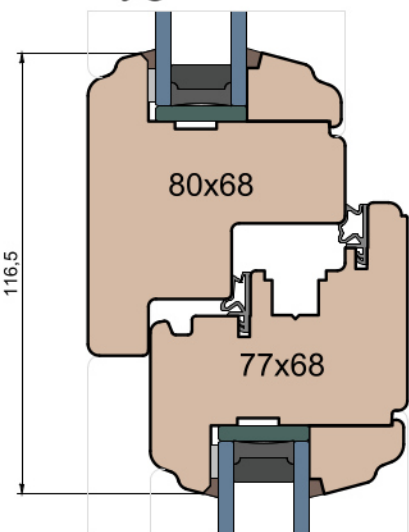

Ten rysunek stanowi własność © MS Okna i Drzwi Sp. z o.o. nieupoważnione użycie, dystrybucja lub kopiowanie bez zgody MS Okna i Drzwi Sp. z o.o. jest zabronione

Rygiel