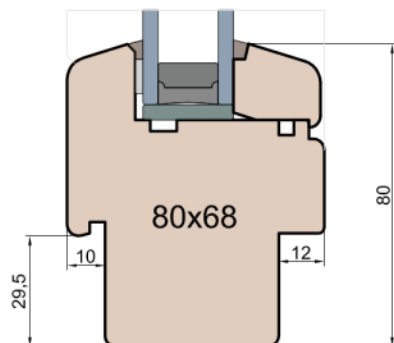

Próg FIB

Licowany do balkonu

Szprosy

Próg FIB

Licowany do balkonu

Próg FIB

MS Okna i Drzwi

Wymiary [mm]		Oryginał rysunku - rozmiar A4 (210 x 297)			
Skala	1:2	Materiał: Drewno			
Tytuł		Okna T&T - otwierane do wewnątrz	Rysował	J.S.	29.10.2020
		Zestawienie profili: SOFT - IV WOOD 68 SS	Sprawdzał		1
			Rysunek nr		STRONA
			IV_WOOD_68_SS_005		005