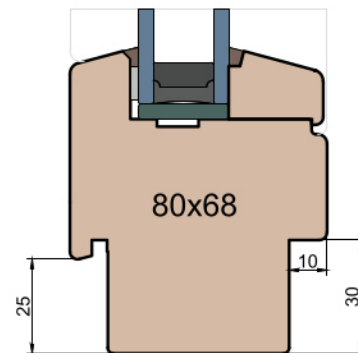

Próg FIB

Licowany do balkonu

Próg FIB

Szprosy

MS Okna i Drzwi

Wymiary w [mm]		Oryginał rysunku - rozmiar A4 (210 x 297)			
Skala	1:2	Materiał:		Drewno	
Tytuł		Rysował	Sprawdzał	Data	Wydanie
Okna T&T - otwierane do wewnątrz Zestawienie profili: Classic - IV WOOD 68 CC		A.S.	J.S.	23.09.2020	1
		Rysunek nr			Strona
		IV_WOOD_68_CC_005			005