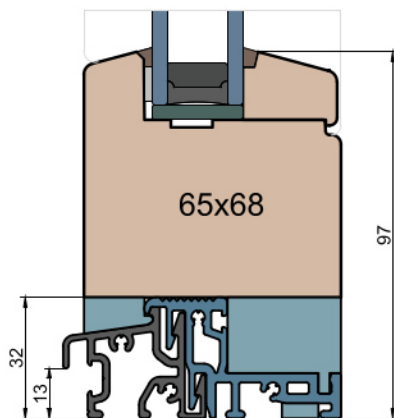

Nadproże FIB

Próg FIB

GUTMANN Weser 74/32 TI - montowany na gotowej posadzce (licowany)

Próg FIB

GUTMANN Weser 74/32 TI - wpuszczony w posadzkę

Próg FIB

GUTMANN Weser 74/32 TI - wpuszczony w posadzkę (licowany)