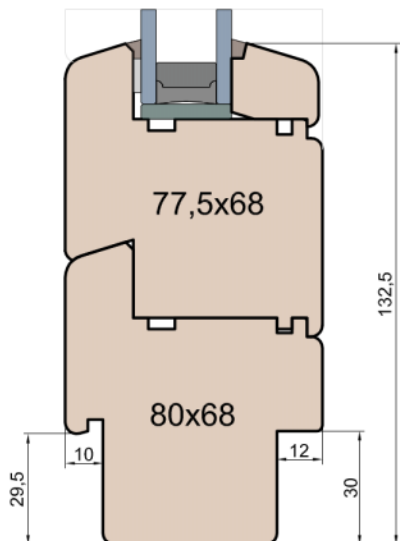

Ten rysunek stanowi własność © MS Okna i Drzwi Sp. z o.o. nieupoważnione użycie, dystrybucja lub kopiowanie bez zgody MS Okna i Drzwi Sp. z o.o. jest zabronione

Próg FIB

Licowany do okna