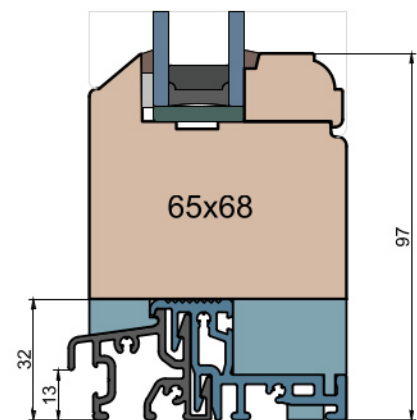

MS Okna i Drzwi

Wymiary [mm]		Oryginał rysunku - rozmiar A4 (210 x 297)				
Skala	1:2	Materiał:		Drewno		
Tytuł	Okna T&T - otwierane do wewnątrz		Rysował	Sprawdzał	Data	
Zestawienie profili: IV WOOD 68 OO		Rysunek nr		STRONA		
		IV_WOOD_68_OO_003		003		
			A.S.	J.S.	19.10.2020	2
			J.S.	-	19.10.2020	1

Nadproże FIB

Nadproże FIB

Próg FIB

GUTMANN Weser 74/32 TI - montowany na gotowej posadzce (licowany)

Próg FIB

GUTMANN Weser 74/32 TI - montowany na gotowej posadzce (nielicowany)

Próg FIB

GUTMANN Weser 74/32 TI - wpuszczony w posadzkę (licowany)

Próg FIB

GUTMANN Weser 74/32 TI - wpuszczony w posadzkę (nielicowany)

Próg FIB

BKV 40 TB - montowany na gotowej posadzce

Próg FIB

BKV 40 TB - montowany na gotowej posadzce (nielicowany)

MS Okna i Drzwi

Wymiary [mm]		Oryginał rysunku - rozmiar A4 (210 x 297)			
Skala	1:2	Materiał:		Drewno	
Tytuł	Okna T&T - otwierane do wewnątrz Zestawienie profili: IV WOOD 68 OO	A.S.	J.S.	19.10.2020	2
		J.S.	-	19.10.2020	1
		Rysował	Sprawdzał	Data	Wydanie
		Rysunek nr IV_WOOD_68_OO_004			STRONA 004