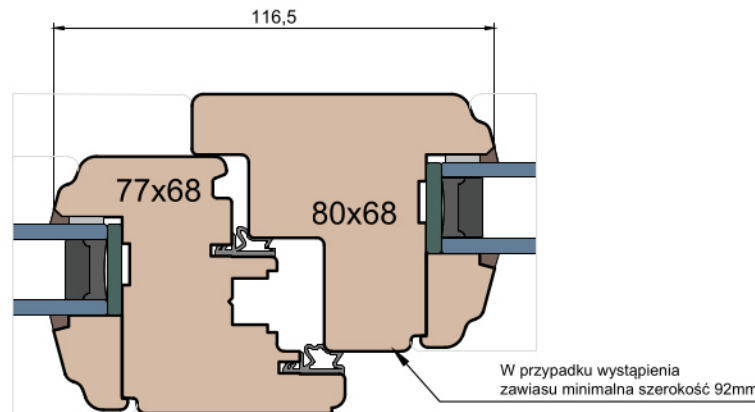

Słupek stały

Przewiązka Skrzydło/FIB

 MS Okna i Drzwi	Wymiary [mm]		Oryginał rysunku - rozmiar A4 (210 x 297)			
	Skala	1:2	Materiał: Drewno			
	Tytuł		Okna T&T - otwierane do wewnątrz		Zestawienie profili: Art - IV WOOD 68 AA	
			Rysował	Sprawdzał	Data	Wydanie
		Rysunek nr			STRONA	
		IV_WOOD_68_AA_002			002	