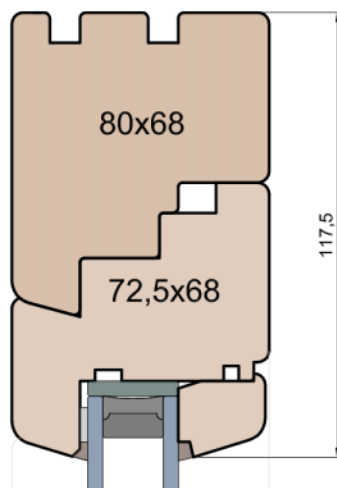

Nadproże FIB