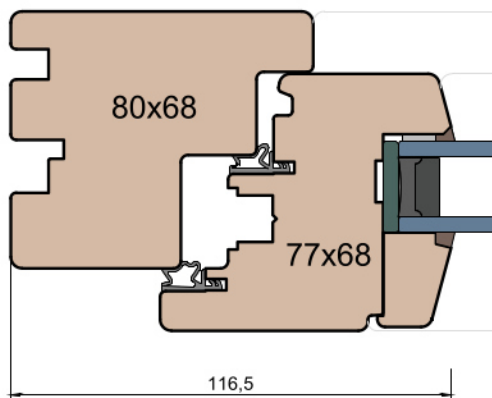

Ten rysunek stanowi własność © MS Okna i Drzwi Sp. z o.o. nieupoważnione użycie, dystrybucja lub kopiowanie bez zgody MS Okna i Drzwi Sp. z o.o. jest zabronione

Stojak