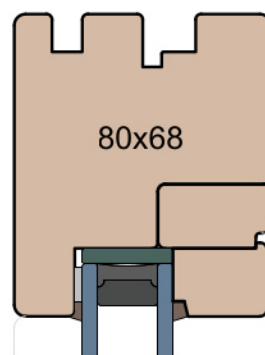

Przewiązka/
Rygiel

MS Okna i Drzwi

Wymiary w [mm]		Oryginał rysunku - rozmiar A4 (210 x 297)					
Skala	1:2	Materiał:		Drewno			
Tytuł	Okna T&T - otwierane do wewnątrz Zestawienie profili: Modern - IV WOOD 68 CM			Rysował	J.S.	23.09.2020	1
				Sprawdzał			
				Rysunek nr			Strona
				IV_WOOD_68_CM_003			003