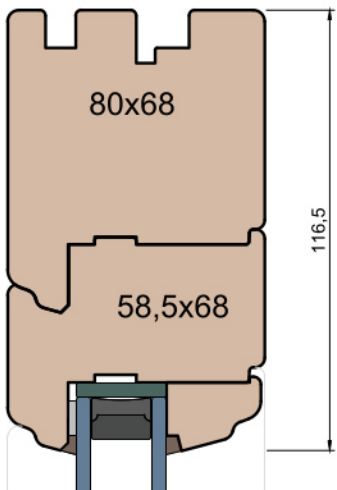

Nadproże FIB