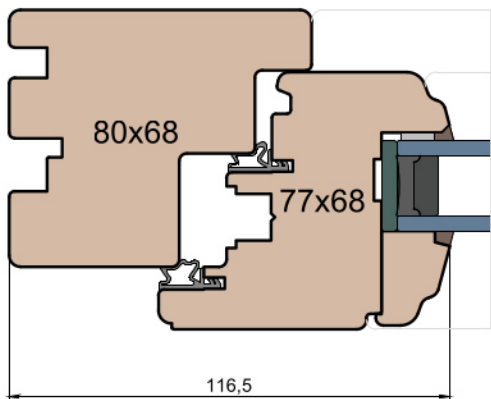

Ten rysunek stanowi własność © MS Okna i Drzwi Sp. z o.o. nieupoważnione użycie, dystrybucja lub kopiowanie bez zgody MS Okna i Drzwi Sp. z o.o. jest zabronione

Stojak