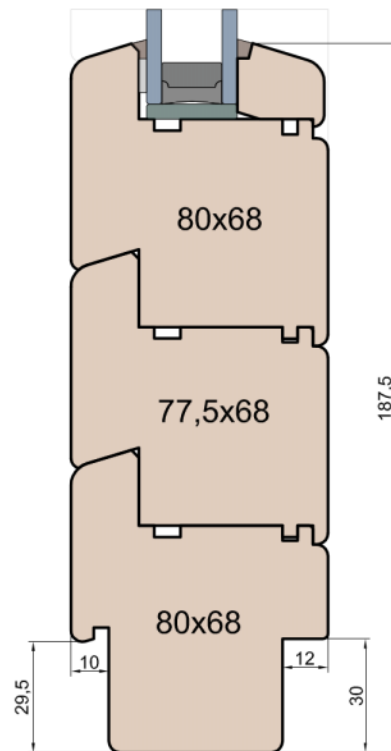

Próg FIB

Licowany do balkonu

Szprosy

Próg FIB

Licowany do balkonu

Próg FIB

MS Okna i Drzwi

Wymiary [mm]		Oryginał rysunku - rozmiar A4 (210 x 297)			
Skala	1:2	Materiał: Drewno			
Tytuł		Okna T&T - otwierane do wewnątrz	Rysował	J.S.	29.10.2020
		Zestawienie profili: SOFT - IV WOOD 68 SS	Sprawdzał		1
			Rysunek nr		STRONA
			IV_WOOD_68_SS_005		005