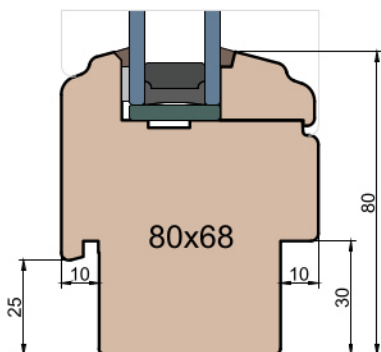

MS Okna i Drzwi

Wymiary [mm]		Oryginał rysunku - rozmiar A4 (210 x 297)			
Skala	1:2	Materiał:		Drewno	
Tytuł	Okna T&T - otwierane do wewnątrz Zestawienie profili: Art - IV WOOD 68 AA	A.S.	J.S.	20.10.2020	2
		J.S.	-	20.10.2020	1
		Rysował	Sprawdzał	Data	Wydanie
		Rysunek nr IV_WOOD_68_AA_004			STRONA 004

Listwa przyszybowa

MS Okna i Drzwi

Wymiary [mm]		Oryginał rysunku - rozmiar A4 (210 x 297)			
Skala	1:2	Materiał:		Drewno	
Tytuł	Okna T&T - otwierane do wewnątrz Zestawienie profili: Art - IV WOOD 68 AA	Rysował	Sprawdzał	Data	Wydanie
		A.S.	J.S.	20.10.2020	2
		J.S.	-	20.10.2020	1
		Rysunek nr			STRONA
		IV_WOOD_68_AA_005			005