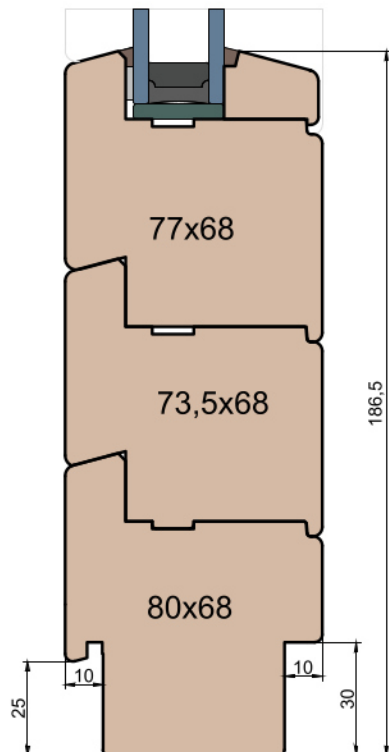

Próg FIB

Licowany do balkonu

Próg FIB

Szprosy

MS Okna i Drzwi

Wymiary w [mm]		Oryginał rysunku - rozmiar A4 (210 x 297)			
Skala	1:2	Materiał:		Drewno	
Tytuł		Rysował	Sprawdzał	Data	Wydanie
Okna T&T - otwierane do wewnątrz Zestawienie profili: Classic - IV WOOD 68 CC		A.S.	J.S.	23.09.2020	1
		Rysunek nr			Strona
		IV_WOOD_68_CC_005			005