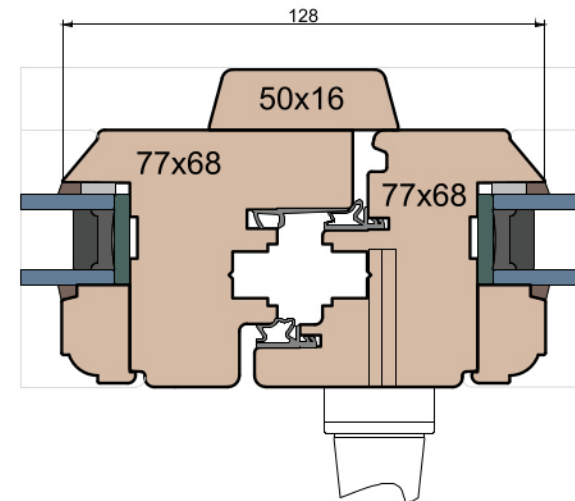

Słupek ruchomy