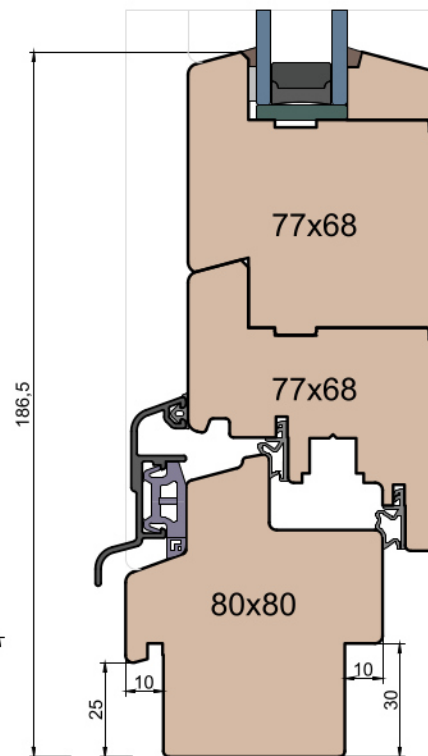

Próg balkonowy

Rama drewniana