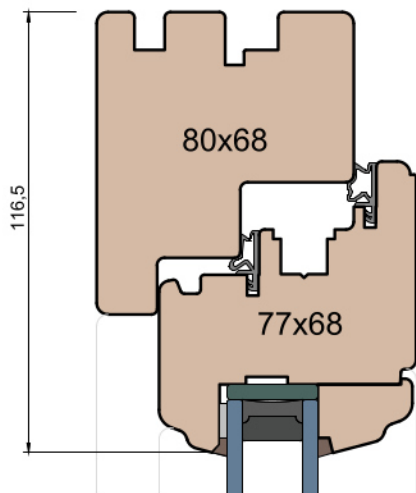

Ten rysunek stanowi własność © MS Okna i Drzwi Sp. z o.o. nieupoważnione użycie, dystrybucja lub kopiowanie bez zgody MS Okna i Drzwi Sp. z o.o. jest zabronione

Nadproże