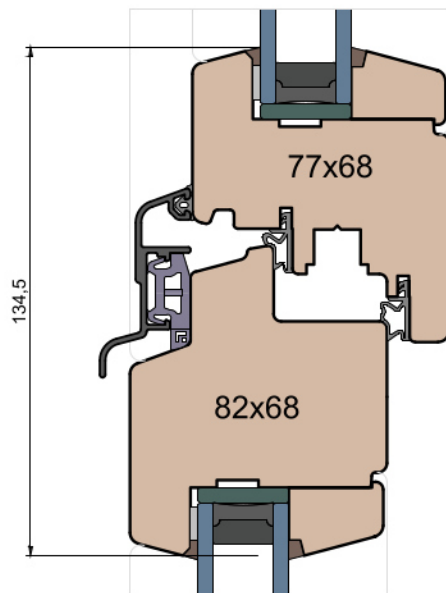

Nadproże

Rygiel