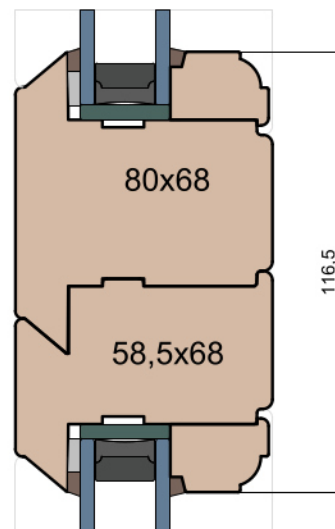

Ten rysunek stanowi własność © MS Okna i Drzwi Sp. z o.o. nieupoważnione użycie, dystrybucja lub kopiowanie bez zgody MS Okna i Drzwi Sp. z o.o. jest zabronione

Rygiel

MS Okna i Drzwi

Wymiary [mm]		Oryginał rysunku - rozmiar A4 (210 x 297)				
Skala	1:2	Materiał:		Drewno		
Tytuł	Okna T&T - otwierane do wewnątrz		Rysował	Sprawdzał	Data	
Zestawienie profili: IV WOOD 68 OO		Rysunek nr		STRONA		
		IV_WOOD_68_OO_003		003		
			A.S.	J.S.	19.10.2020	2
			J.S.	-	19.10.2020	1