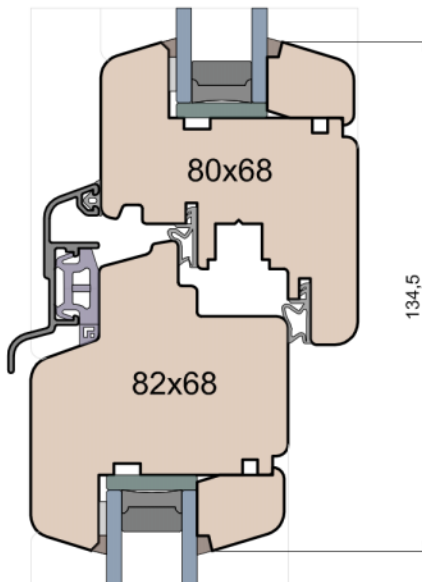

Ten rysunek stanowi własność © MS Okna i Drzwi Sp. z o.o. nieupoważnione użycie, dystrybucja lub kopiowanie bez zgody MS Okna i Drzwi Sp. z o.o. jest zabronione

Rygiel

Rygiel

Nadproże

Nadproże

MS Okna i Drzwi

Wymiary [mm]		Oryginał rysunku - rozmiar A4 (210 x 297)			
Skala	1:2	Material: Drewno			
Tytuł		A.S.	J.S.	29.10.2020	1
Okna T&T - otwierane do wewnątrz		Rysował	Sprawdzał	Data	Wydanie
Zestawienie profili: SOFT - IV WOOD 68 SS		Rysunek nr			STRONA
		IV_WOOD_68_SS_003			003