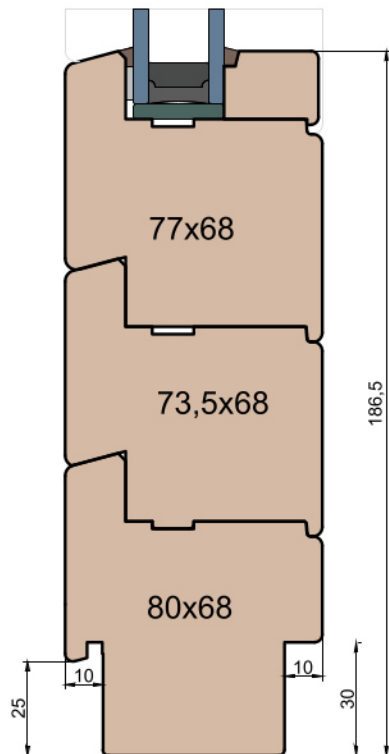

MS Okna i Drzwi

Wymiary w [mm]		Oryginał rysunku - rozmiar A4 (210 x 297)			
Skala	1:2	Materiał: Drewno			
Tytuł		Rysował	Sprawdzał	Data	Wydanie
Okna T&T - otwierane do wewnątrz		A.S.	J.S.	23.09.2020	1
Zestawienie profili: Modern - IV WOOD 68 CM		Rysunek nr			Strona
		IV_WOOD_68_CM_004			004

Próg FIB

Licowany do balkonu

Próg FIB

Szprosy

MS Okna i Drzwi

Wymiary w [mm]		Oryginał rysunku - rozmiar A4 (210 x 297)			
Skala	1:2	Materiał: Drewno			
Tytuł		Rysował	Sprawdzał	Data	Wydanie
Okna T&T - otwierane do wewnątrz Zestawienie profili: Modern - IV WOOD 68 CM		A.S.	J.S.	23.09.2020	1
		Rysunek nr			Strona
		IV_WOOD_68_CM_005			005