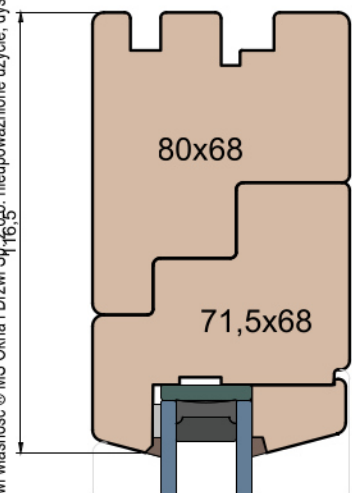

Nadproże FIB