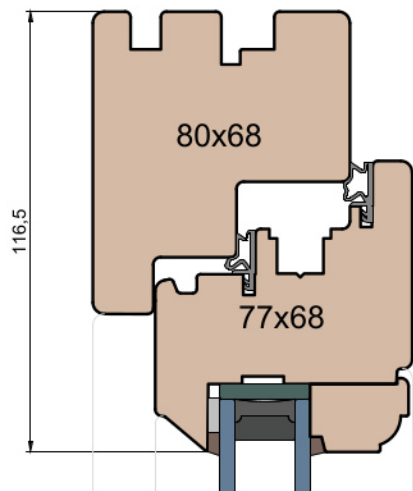

Ten rysunek stanowi własność © MS Okna i Drzwi Sp. z o.o. nieupoważnione użycie, dystrybucja lub kopiowanie bez zgody MS Okna i Drzwi Sp. z o.o. jest zabronione

Nadproże

Próg balkonowy

Weser 74/32 TI - próg wpuszczony w posadzkę