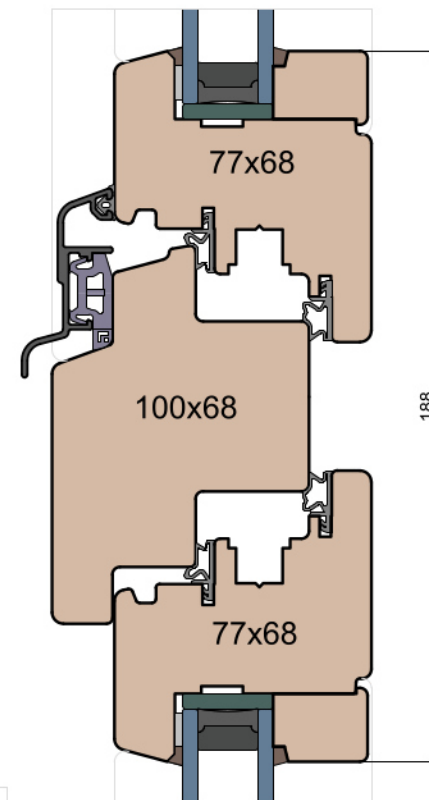

Ten rysunek stanowi własność © MS Okna i Drzwi Sp. z o.o. nieupoważnione użycie, dystrybucja lub kopiowanie bez zgody MS Okna i Drzwi Sp. z o.o. jest zabronione

Rygiel

Nadproże

MS Okna i Drzwi

Wymiary w [mm]		Oryginał rysunku - rozmiar A4 (210 x 297)					
Skala	1:2	Materiał:		Drewno			
Tytuł	Okna T&T - otwierane do wewnątrz Zestawienie profili: Modern - IV WOOD 68 CM			Rysował	J.S.	23.09.2020	1
				Sprawdzał			
				Rysunek nr			Strona
				IV_WOOD_68_CM_003			003