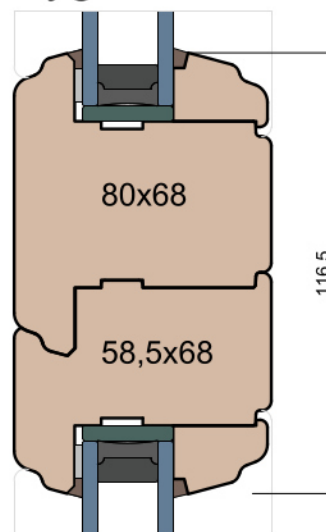

Ten rysunek stanowi własność © MS Okna i Drzwi Sp. z o.o. nieupoważnione użycie, dystrybucja lub kopiowanie bez zgody MS Okna i Drzwi Sp. z o.o. jest zabronione

Rygiel

MS Okna i Drzwi

Wymiary [mm]		Oryginał rysunku - rozmiar A4 (210 x 297)			
Skala	1:2	Materiał:		Drewno	
Tytuł		A.S.	J.S.	20.10.2020	2
Okna T&T - otwierane do wewnątrz		J.S.	-	20.10.2020	1
Zestawienie profili: Art - IV WOOD 68 AA		Rysował	Sprawdzał	Data	Wydanie
		Rysunek nr			STRONA
		IV_WOOD_68_AA_003			003