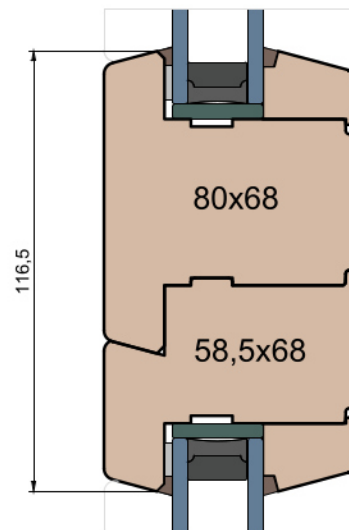

Ten rysunek stanowi własność © MS Okna i Drzwi Sp. z o.o. nieupoważnione użycie, dystrybucja lub kopiowanie bez zgody MS Okna i Drzwi Sp. z o.o. jest zabronione

Rygiel

Nadproże

MS Okna i Drzwi

Wymiary w [mm]		Oryginał rysunku - rozmiar A4 (210 x 297)			
Skala	1:2	Materiał:			
		Drewno			
Tytuł	Okna T&T - otwierane do wewnątrz Zestawienie profili: Classic - IV WOOD 68 CC			Rysował	Strona
				J.S.	1
				23.09.2020	
				Data	Wydanie
				Rysunek nr	
				IV_WOOD_68_CC_003	
				003