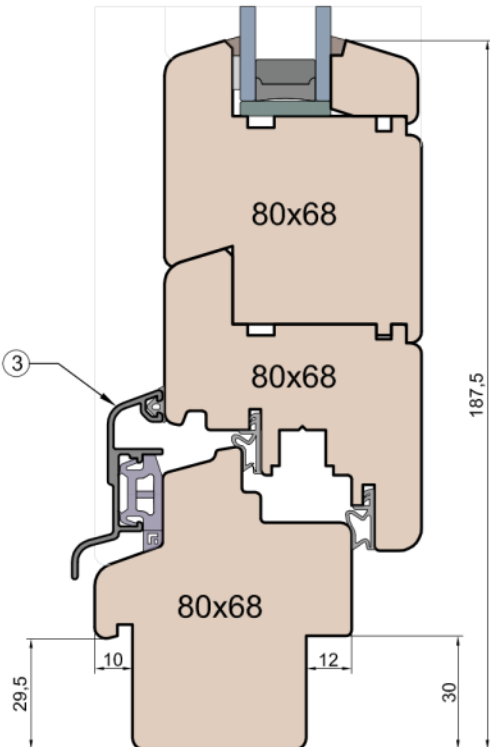

Próg balkonowy

Rama drewniana