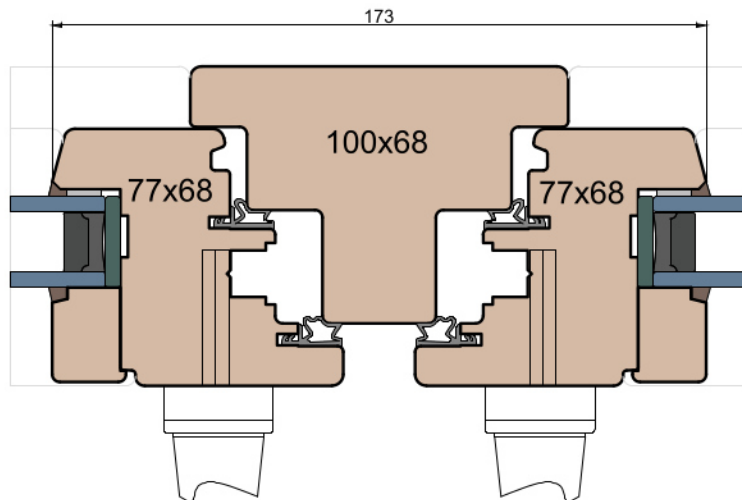

Słupek stały