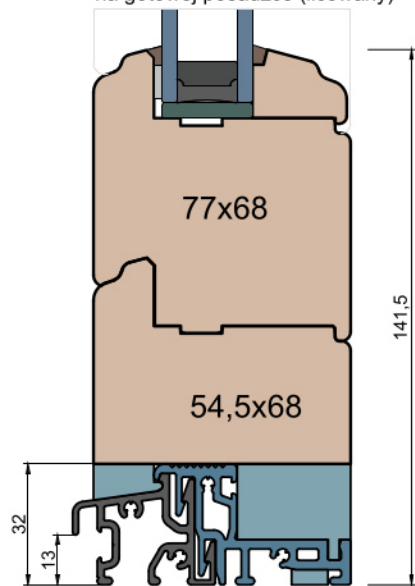

Próg FIB

GUTMANN Weser 74/32 TI - montowany na gotowej posadzce (licowany)