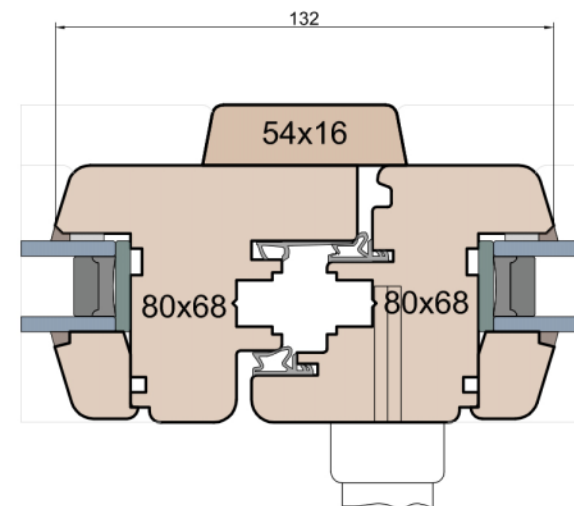

Słupek ruchomy