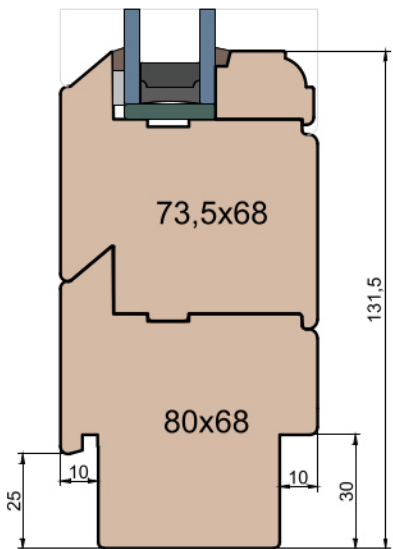

Ten rysunek stanowi własność © MS Okna i Drzwi Sp. z o.o. nieupoważnione użycie, dystrybucja lub kopiowanie bez zgody MS Okna i Drzwi Sp. z o.o. jest zabronione

Próg FIB

Licowany do okna