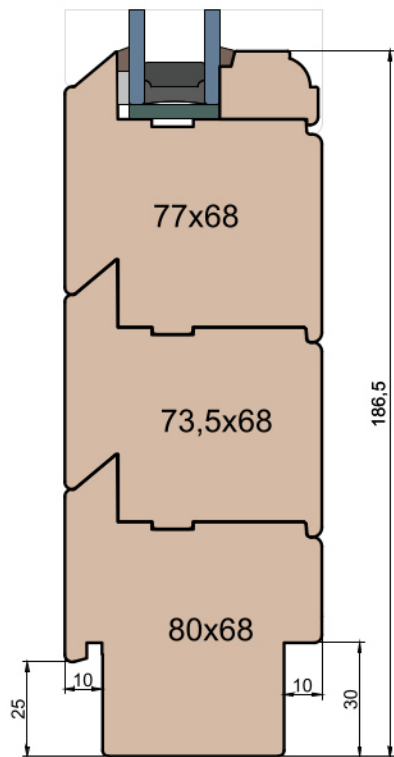

Próg FIB

Licowany do balkonu