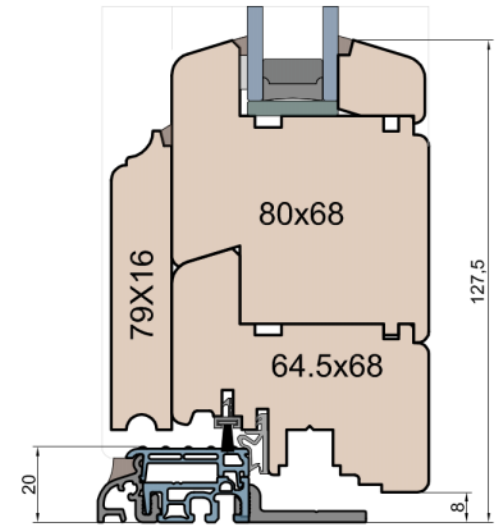

Próg balkonowy

BKV 40 TB