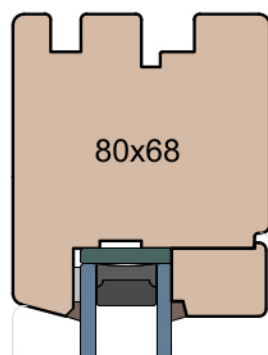

Ten rysunek stanowi własność © MS Okna i Drzwi Sp. z o.o. nieupoważnione użycie, dystrybucja lub kopiowanie bez zgody MS Okna i Drzwi Sp. z o.o. jest zabronione

Nadproże

MS Okna i Drzwi

Wymiary w [mm]		Oryginał rysunku - rozmiar A4 (210 x 297)					
Skala	1:2	Materiał:		Drewno			
Tytuł	Okna T&T - otwierane do wewnątrz Zestawienie profili: Modern - IV WOOD 68 CM			Rysował	J.S.	23.09.2020	1
				Sprawdzał			
				Rysunek nr			Strona
				IV_WOOD_68_CM_003			003