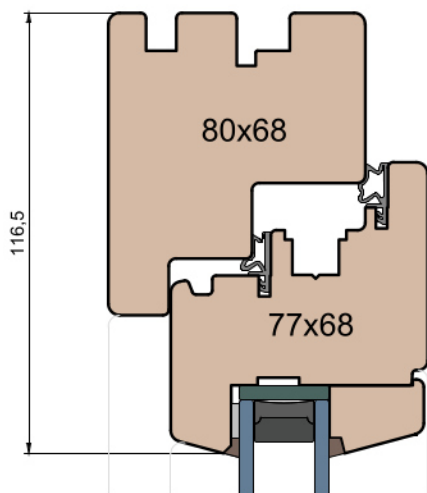

Nadproże

Próg okna

Próg balkonowy

Rama drewniana

Okapnik

Drewniana nakładka

Próg balkonowy

Weser 74/32 TI - próg wpuszczony w posadzkę

Próg balkonowy

Weser 74/32 TI - montowany na gotowej posadzce BKV 40 TB

Próg balkonowy

1. Nakładka drewniana MS_OKAPNIK_C7.027
2. Okapnik Gutmann SPREE 1800
3. Okapnik Gutmann SPREE 240F:
  kolory: biały, brąz, F4, F1, RAL 9005, RAL 7016
4. Okapnik dodatkowy na skrzydła (opcja)Gutmann FP-16:
  kolory:biały, brąz, F4, F1.
5. Okapnik dodatkowy na skrzydła (opcja)Aluron APZK 20:
  kolory: RAL 9005, RAL 7016.

MS Okna i Drzwi

Wymiary w [mm]		Oryginał rysunku - rozmiar A4 (210 x 297)			
Skala	1:2	Materiał:		Drewno	
Tytuł	Okna T&T - otwierane do wewnątrz		Rysował		A.S.
Zestawienie profili: Classic - IV WOOD 68 CC		Sprawdzał		J.S.	23.09.2020
		Rysunek nr		Strona	
		IV_WOOD_68_CC_001		001