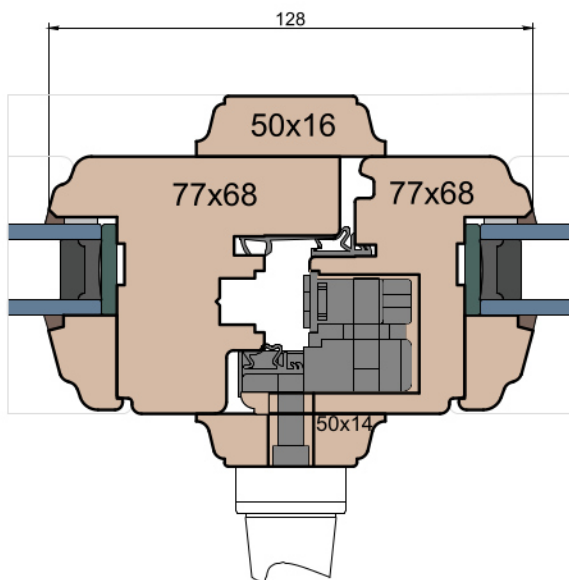

Słupek stały

Przewiązka Skrzydło/FIB

 MS Okna i Drzwi	Wymiary [mm]		Oryginał rysunku - rozmiar A4 (210 x 297)			
	Skala	1:2	Materiał: Drewno			
	Tytuł		Okna T&T - otwierane do wewnątrz		Zestawienie profili: Art - IV WOOD 68 AA	
			Rysował	Sprawdzał	Data	Wydanie
		Rysunek nr			STRONA	
		IV_WOOD_68_AA_002			002	