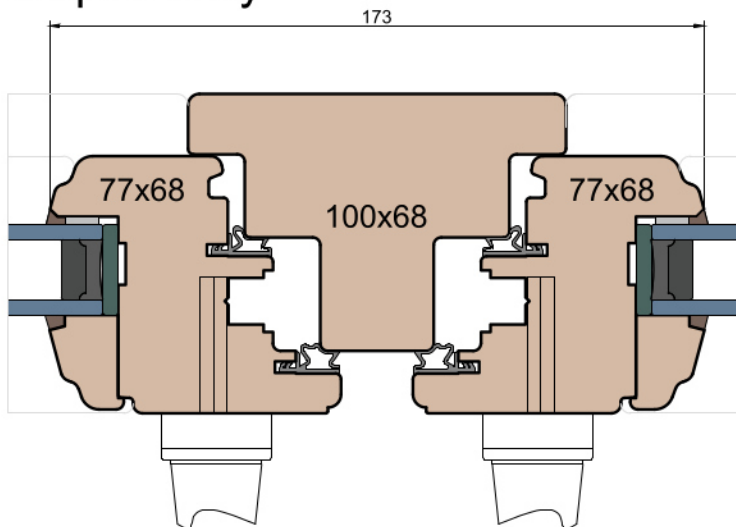

Słupek stały