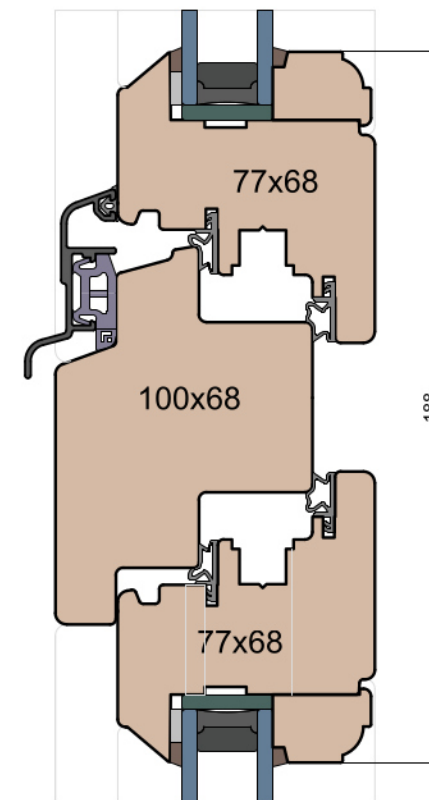

Ten rysunek stanowi własność © MS Okna i Drzwi Sp. z o.o. nieupoważnione użycie, dystrybucja lub kopiowanie bez zgody MS Okna i Drzwi Sp. z o.o. jest zabronione

Rygiel

MS Okna i Drzwi

Wymiary [mm]		Oryginał rysunku - rozmiar A4 (210 x 297)				
Skala	1:2	Materiał:		Drewno		
Tytuł	Okna T&T - otwierane do wewnątrz		Rysował	Sprawdzał	Data	
Zestawienie profili: IV WOOD 68 OO		Rysunek nr		STRONA		
		IV_WOOD_68_OO_003		003		
			A.S.	J.S.	19.10.2020	2
			J.S.	-	19.10.2020	1