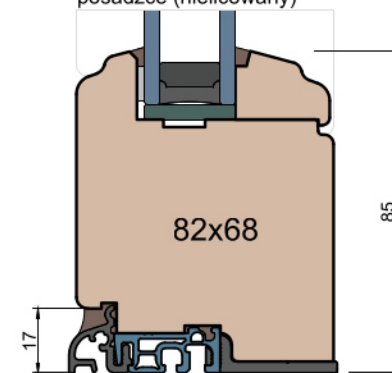

Próg FIB

GUTMANN Weser 74/32 TI - montowany na gotowej posadzce (nielicowany)

Próg FIB

GUTMANN Weser 74/32 TI - wpuszczony w posadzkę (nielicowany)

Próg FIB

BKV 40 TB - montowany na gotowej posadzce (nielicowany)