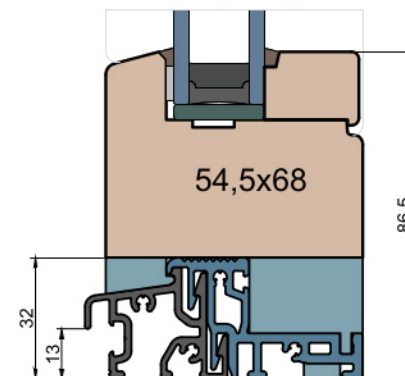

Próg FIB

Nadproże FIB

Próg FIB

Listwa przyszybowa

Próg FIB

GUTMANN Weser 74/32 TI - montowany na gotowej posadzce

Ten rysunek stanowi własność © MS Okna i Drzwi Sp. z o.o. Nieupoważnione użycie, dystrybucja lub kopiowanie bez zgody MS Okna i Drzwi Sp. z o.o. jest zabronione.

MS Okna i Drzwi

Wymiary w [mm]		Oryginał rysunku - rozmiar A4 (210 x 297)			
Skala	1:2	Materiał: Drewno			
Tytuł		Rysował	Sprawdzał	Data	Wydanie
Okna T&T - otwierane do wewnątrz		A.S.	J.S.	23.09.2020	1
Zestawienie profili: Modern - IV WOOD 68 CM		Rysunek nr			Strona
		IV_WOOD_68_CM_004			004