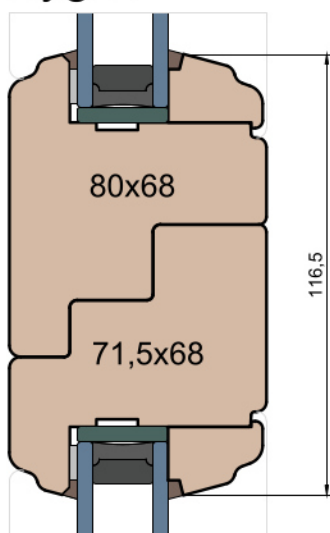

Ten rysunek stanowi własność © MS Okna i Drzwi Sp. z o.o. nieupoważnione użycie, dystrybucja lub kopiowanie bez zgody MS Okna i Drzwi Sp. z o.o. jest zabronione

Rygiel

MS Okna i Drzwi

Wymiary [mm]		Oryginał rysunku - rozmiar A4 (210 x 297)			
Skala	1:2	Materiał:		Drewno	
Tytuł		A.S.	J.S.	20.10.2020	2
Okna T&T - otwierane do wewnątrz		J.S.	-	20.10.2020	1
Zestawienie profili: Art - IV WOOD 68 AA		Rysował	Sprawdzał	Data	Wydanie
		Rysunek nr			STRONA
		IV_WOOD_68_AA_003			003