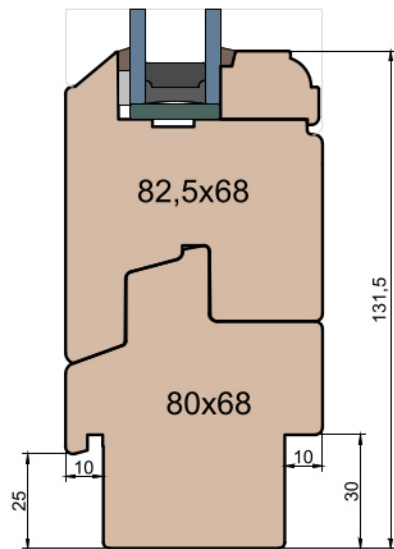

Próg FIB

Licowany do okna