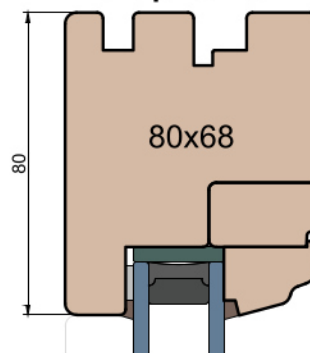

MS Okna i Drzwi

Wymiary [mm]		Oryginał rysunku - rozmiar A4 (210 x 297)			
Skala	1:2	Materiał:		Drewno	
Tytuł		A.S.	J.S.	20.10.2020	2
Okna T&T - otwierane do wewnątrz		J.S.	-	20.10.2020	1
Zestawienie profili: Art - IV WOOD 68 AA		Rysował	Sprawdzał	Data	Wydanie
		Rysunek nr			STRONA
		IV_WOOD_68_AA_003			003