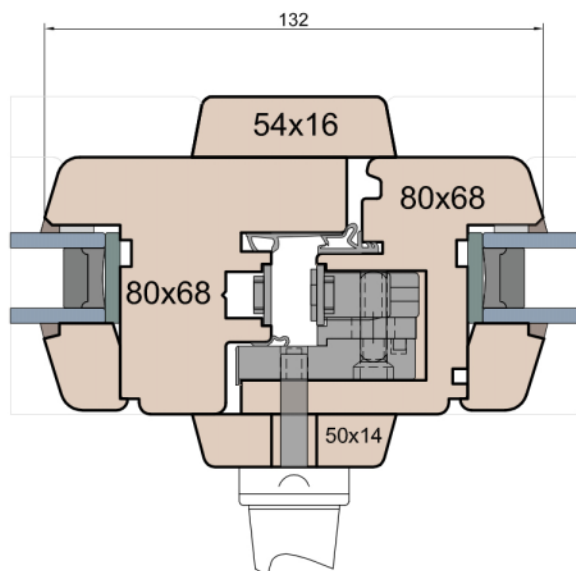

Słupek stały

Przewiązka

Skrzydło/FIB

MS Okna i Drzwi

Wymiary [mm]		Oryginał rysunku - rozmiar A4 (210 x 297)			
Skala	1:2	Material:		Drewno	
Tytuł		Okna T&T - otwierane do wewnątrz		Zestawienie profili: SOFT - IV WOOD 68 SS	
A.S.	J.S.	29.10.2020		1	
Rysował	Sprawdzał	Data		Wydanie	
Rysunek nr				STRONA	
IV_WOOD_68_SS_002				002	