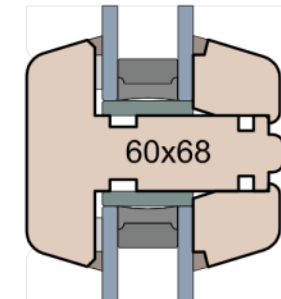

Przewiązka

Skrzydło/FIB

MS Okna i Drzwi

Wymiary [mm]		Oryginał rysunku - rozmiar A4 (210 x 297)			
Skala	1:2	Materiał: Drewno			
Tytuł		A.S.	J.S.	29.10.2020	1
Okna T&T - otwierane do wewnątrz		Rysował	Sprawdzał	Data	Wydanie
Zestawienie profili: SOFT - IV WOOD 68 SS		Rysunek nr			STRONA
		IV_WOOD_68_SS_001			001