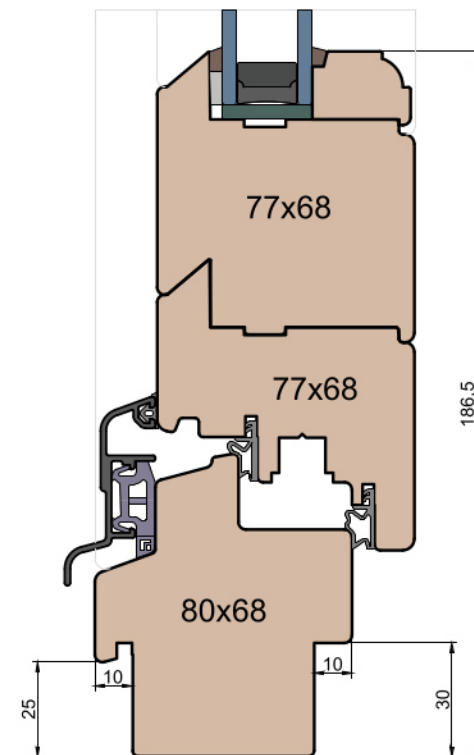

Próg balkonowy

Rama drewniana

1. Nakładka drewniana MS_OKAPNIK_C7.027
  2. Okapnik Gutmann SPREE 1800
  3. Okapnik Gutmann SPREE 24 OF:
2. kolory: biały, brąz, F4, F1, RAL 9005, RAL 7016

MS Okna i Drzwi

Wymiary [mm]		Oryginał rysunku - rozmiar A4 (210 x 297)			
Skala	1:2	Materiał: Drewno			
Tytuł	Okna T&T - otwierane do wewnątrz Zestawienie profili: IV WOOD 68 OO	A.S.	J.S.	19.10.2020	2
		J.S.	-	19.10.2020	1
		Rysował	Sprawdzał	Data	Wydanie
		Rysunek nr			STRONA
		IV_WOOD_68_OO_001			001