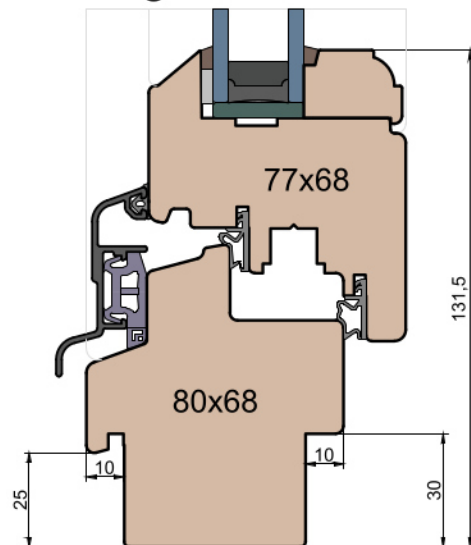

Próg okna

Próg balkonowy

Weser 74/32 TI - montowany na gotowej posadzce