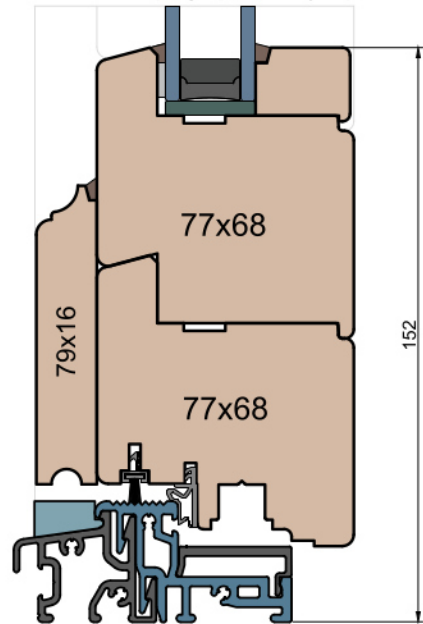

Próg balkonowy

Weser 74/32 TI - próg wpuszczony w posadzkę