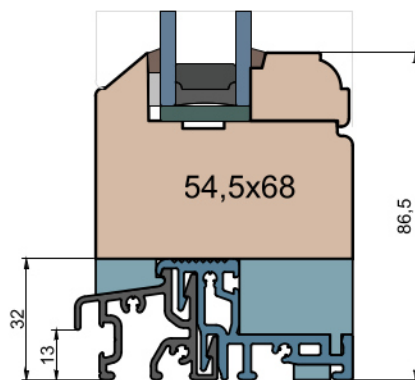

MS Okna i Drzwi

Wymiary [mm]		Oryginał rysunku - rozmiar A4 (210 x 297)				
Skala	1:2	Materiał:		Drewno		
Tytuł	Okna T&T - otwierane do wewnątrz		Rysował	Sprawdzał	Data	
Zestawienie profili: IV WOOD 68 OO		Rysunek nr		STRONA		
		IV_WOOD_68_OO_003		003		
			A.S.	J.S.	19.10.2020	2
			J.S.	-	19.10.2020	1

Nadproże FIB

Nadproże FIB

Próg FIB

GUTMANN Weser 74/32 TI - montowany na gotowej posadzce (licowany)

Próg FIB

GUTMANN Weser 74/32 TI - montowany na gotowej posadzce (nielicowany)

Próg FIB

GUTMANN Weser 74/32 TI - wpuszczony w posadzkę (licowany)

Próg FIB

GUTMANN Weser 74/32 TI - wpuszczony w posadzkę (nielicowany)

Próg FIB

BKV 40 TB - montowany na gotowej posadzce

Próg FIB

BKV 40 TB - montowany na gotowej posadzce (nielicowany)

MS Okna i Drzwi

Wymiary [mm]		Oryginał rysunku - rozmiar A4 (210 x 297)			
Skala	1:2	Materiał:		Drewno	
Tytuł	Okna T&T - otwierane do wewnątrz Zestawienie profili: IV WOOD 68 OO	A.S.	J.S.	19.10.2020	2
		J.S.	-	19.10.2020	1
		Rysował	Sprawdzał	Data	Wydanie
		Rysunek nr IV_WOOD_68_OO_004			STRONA 004