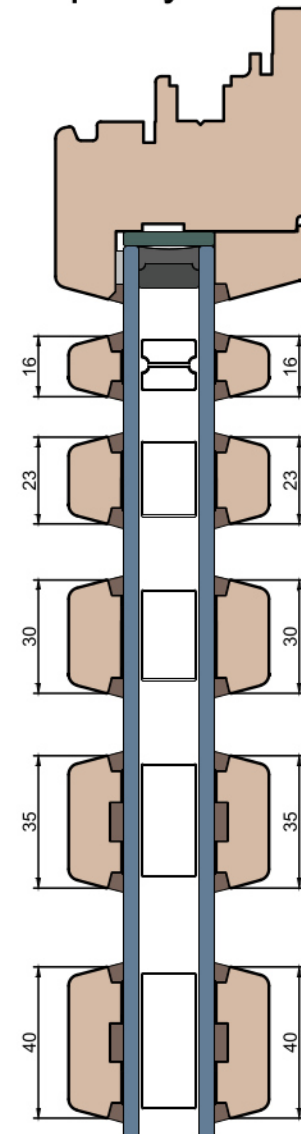

Próg FIB

Licowany do balkonu

Próg FIB

Szprosy

MS Okna i Drzwi

Wymiary w [mm]		Oryginał rysunku - rozmiar A4 (210 x 297)			
Skala	1:2	Materiał:		Drewno	
Tytuł		Rysował	Sprawdzał	Data	Wydanie
Okna T&T - otwierane do wewnątrz Zestawienie profili: Classic - IV WOOD 68 CC		A.S.	J.S.	23.09.2020	1
		Rysunek nr			Strona
		IV_WOOD_68_CC_005			005

Modern Line

IV WOOD 68 CM

Nadproże

Próg okna

Próg balkonowy

Rama drewniana

Okapnik

Drewniana nakładka