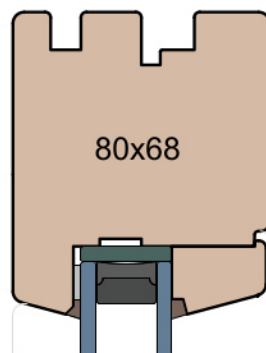

Ten rysunek stanowi własność © MS Okna i Drzwi Sp. z o.o. nieupoważnione użycie, dystrybucja lub kopiowanie bez zgody MS Okna i Drzwi Sp. z o.o. jest zabronione

Nadproże

MS Okna i Drzwi

Wymiary w [mm]		Oryginał rysunku - rozmiar A4 (210 x 297)			
Skala	1:2	Materiał:			
		Drewno			
Tytuł	Okna T&T - otwierane do wewnątrz Zestawienie profili: Classic - IV WOOD 68 CC			Rysował	Strona
				J.S.	1
				23.09.2020	
				Data	Wydanie
				Rysunek nr	
				IV_WOOD_68_CC_003	
				003