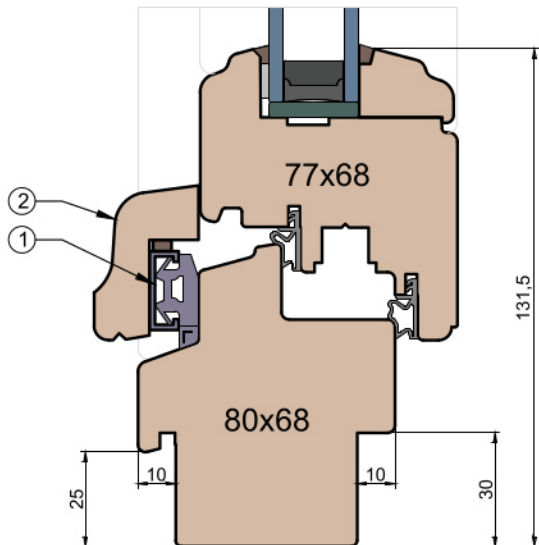

Art Line

IV WOOD 68 AA

Ten rysunek stanowi własność © MS Okna i Drzwi Sp. z o.o. nieupoważnione użycie, dystrybucja lub kopiowanie bez zgody MS Okna i Drzwi Sp. z o.o. jest zabronione

Nadproże

Próg okna

Przewiązka