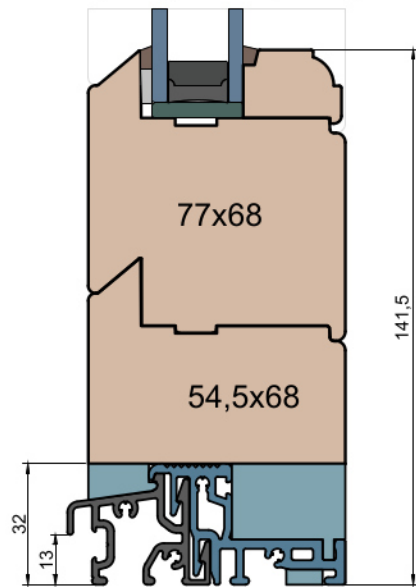

Próg FIB

GUTMANN Weser 74/32 TI - montowany na gotowej posadzce (licowany)

Próg FIB

GUTMANN Weser 74/32 TI - montowany na gotowej posadzce (nielicowany)