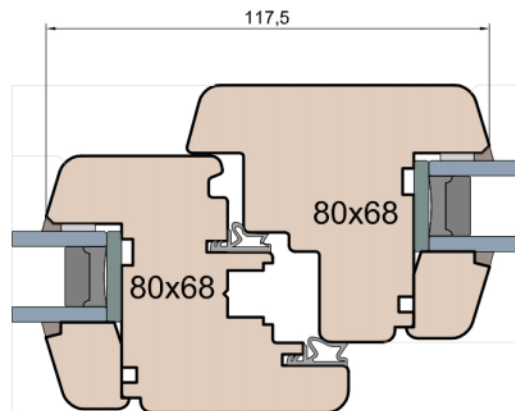

Słupek stały

Przewiązka

Skrzydło/FIB

MS Okna i Drzwi

Wymiary [mm]		Oryginał rysunku - rozmiar A4 (210 x 297)			
Skala	1:2	Material:		Drewno	
Tytuł		Okna T&T - otwierane do wewnątrz		Zestawienie profili: SOFT - IV WOOD 68 SS	
A.S.	J.S.	29.10.2020		1	
Rysował	Sprawdzał	Data		Wydanie	
Rysunek nr				STRONA	
IV_WOOD_68_SS_002				002	