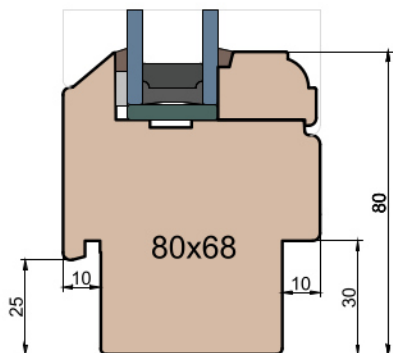

Próg FIB

Listwa przyszybowa

MS Okna i Drzwi

Wymiary [mm]		Oryginał rysunku - rozmiar A4 (210 x 297)			
Skala	1:2	Materiał:		Drewno	
Tytuł		Rysował	Sprawdzał	Data	Wydanie
Okna T&T - otwierane do wewnątrz		J.S.	J.S.	19.10.2020	2
Zestawienie profili: IV WOOD 68 OO		J.S.	-	19.10.2020	1
		Rysunek nr			STRONA
		IV_WOOD_68_OO_005			005