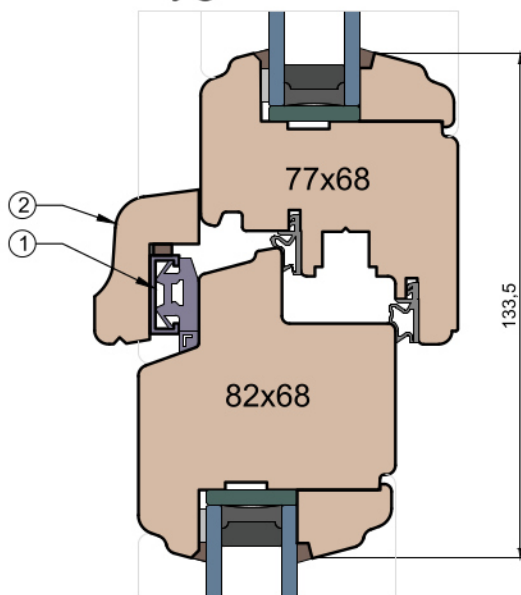

Ten rysunek stanowi własność © MS Okna i Drzwi Sp. z o.o. nieupoważnione użycie, dystrybucja lub kopiowanie bez zgody MS Okna i Drzwi Sp. z o.o. jest zabronione

Rygiel

MS Okna i Drzwi

Wymiary [mm]		Oryginał rysunku - rozmiar A4 (210 x 297)			
Skala	1:2	Materiał:		Drewno	
Tytuł		A.S.	J.S.	20.10.2020	2
Okna T&T - otwierane do wewnątrz		J.S.	-	20.10.2020	1
Zestawienie profili: Art - IV WOOD 68 AA		Rysował	Sprawdzał	Data	Wydanie
		Rysunek nr			STRONA
		IV_WOOD_68_AA_003			003