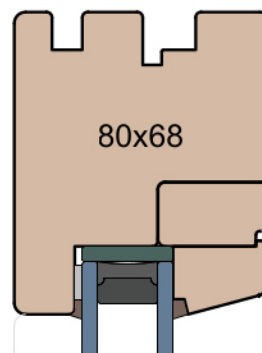

Przewiązka/
Rygiel

MS Okna i Drzwi

Wymiary w [mm]		Oryginał rysunku - rozmiar A4 (210 x 297)			
Skala	1:2	Materiał:			
		Drewno			
Tytuł	Okna T&T - otwierane do wewnątrz Zestawienie profili: Classic - IV WOOD 68 CC			Rysował	Strona
				J.S.	1
				23.09.2020	
				Data	Wydanie
				Rysunek nr	
				IV_WOOD_68_CC_003	
				003	