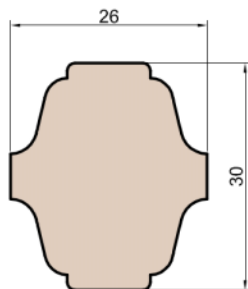

Szpros ramkowy - przekrój

Ten rysunek stanowi własność © MS Okna i Drzwi Sp. z o.o. nieupoważnione użycie, dystrybucja lub kopiowanie bez zgody MS Okna i Drzwi Sp. z o.o. jest zabronione

  MS Okna i Drzwi	Wymiary [mm]		Oryginał rysunku - rozmiar A4 (210 x 297)			
	Skala	1:2	Material: Drewno			
	Tytuł		Okna T&T - otwierane do wewnątrz Zestawienie profili: SOFT - IV WOOD 80 SS			
	A.S.	J.S.	29.10.2020	1		
	Rysował	Sprawdzał	Data	Wydanie		
	Rysunek nr IV_WOOD_68_SS_006				STRONA 006