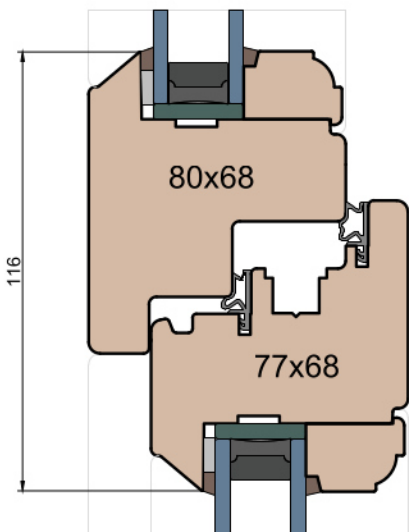

Ten rysunek stanowi własność © MS Okna i Drzwi Sp. z o.o. nieupoważnione użycie, dystrybucja lub kopiowanie bez zgody MS Okna i Drzwi Sp. z o.o. jest zabronione

Rygiel