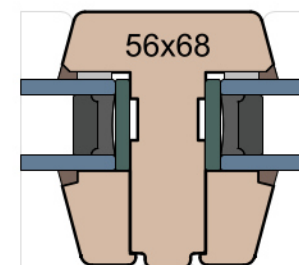

Słupek stały

Słupek stały / Przewiązka

 MS Okna i Drzwi	Wymiary w [mm]		Oryginał rysunku - rozmiar A4 (210 x 297)					
	Skala	1:2	Materiał:		Drewno			
	Tytuł	Okna T&T - otwierane do wewnątrz Zestawienie profili: Classic - IV WOOD 68 CC			Rysował	J.S.	23.09.2020	1
					Sprawdzał		Data	Wydanie
				Rysunek nr			Strona	
				IV_WOOD_68_CC_002			002	