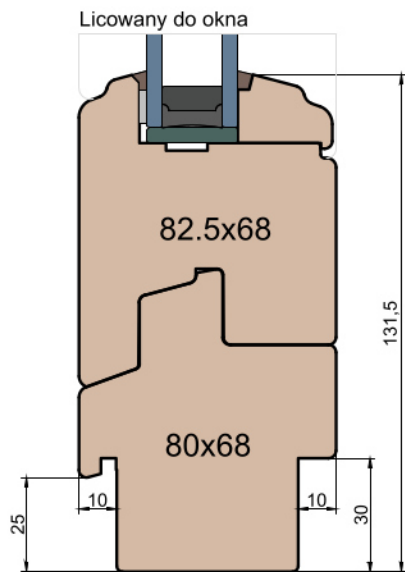

Ten rysunek stanowi własność © MS Okna i Drzwi Sp. z o.o. nieupoważnione użycie, dystrybucja lub kopiowanie bez zgody MS Okna i Drzwi Sp. z o.o. jest zabronione

Próg FIB

Próg FIB

Próg FIB

Próg FIB

Szprosy

Próg FIB

Listwa przyszybowa

MS Okna i Drzwi

Wymiary [mm]		Oryginał rysunku - rozmiar A4 (210 x 297)			
Skala	1:2	Materiał:		Drewno	
Tytuł	Okna T&T - otwierane do wewnątrz Zestawienie profili: Art - IV WOOD 68 AA	Rysował	Sprawdzał	Data	Wydanie
		A.S.	J.S.	20.10.2020	2
		J.S.	-	20.10.2020	1
		Rysunek nr			STRONA
		IV_WOOD_68_AA_005			005