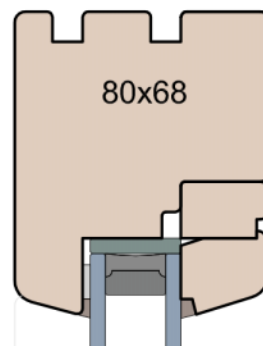

MS Okna i Drzwi

Wymiary [mm]		Oryginał rysunku - rozmiar A4 (210 x 297)			
Skala	1:2	Material: Drewno			
Tytuł		A.S.	J.S.	29.10.2020	1
Okna T&T - otwierane do wewnątrz		Rysował	Sprawdzał	Data	Wydanie
Zestawienie profili: SOFT - IV WOOD 68 SS		Rysunek nr			STRONA
		IV_WOOD_68_SS_003			003