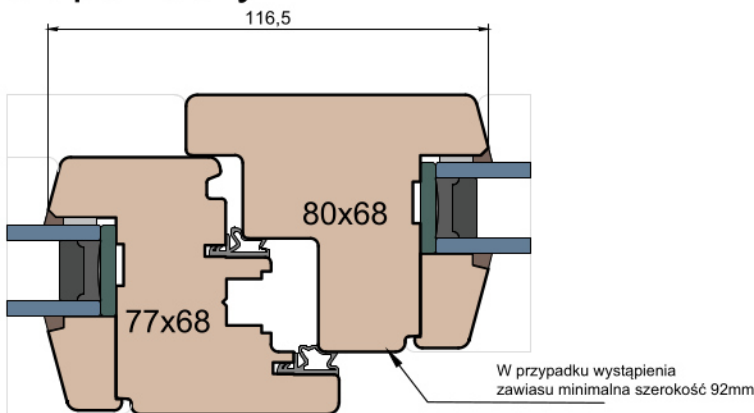

Słupek stały

Słupek stały / Przewiązka

 MS Okna i Drzwi	Wymiary w [mm]		Oryginał rysunku - rozmiar A4 (210 x 297)					
	Skala	1:2	Materiał:		Drewno			
	Tytuł	Okna T&T - otwierane do wewnątrz Zestawienie profili: Classic - IV WOOD 68 CC			Rysował	J.S.	23.09.2020	1
					Sprawdzał		Data	Wydanie
				Rysunek nr			Strona	
				IV_WOOD_68_CC_002			002	