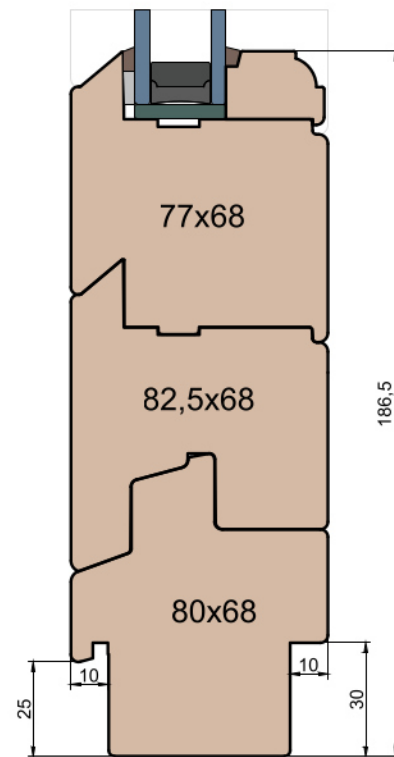

Próg FIB

Licowany do balkonu