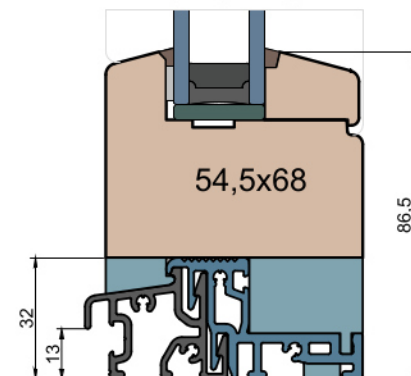

Próg FIB

Nadproże FIB

Próg FIB

Listwa przyszybowa

Próg FIB

GUTMANN Weser 74/32 TI - montowany na gotowej posadzce

Ten rysunek stanowi własność © MS Okna i Drzwi Sp. z o.o. Nieupoważnione użycie, dystrybucja lub kopiowanie bez zgody MS Okna i Drzwi Sp. z o.o. jest zabronione.