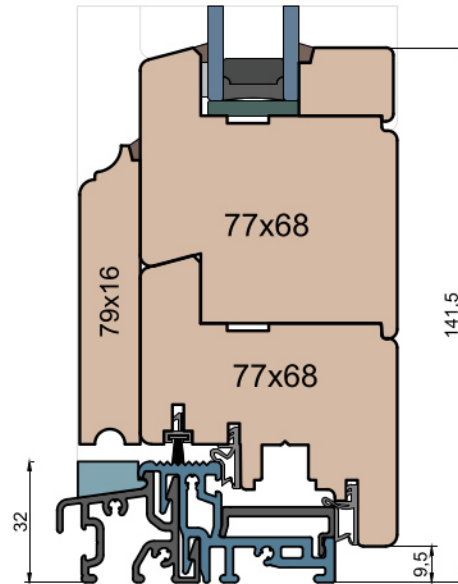

Próg balkonowy

Weser 74/32 TI - montowany na gotowej posadzce BKV 40 TB