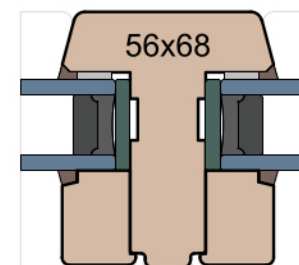

Stojak

Słupek stały

Słupek ruchomy

Słupek ruchomy Klamka centralna

Słupek stały

Słupek stały / Przewiązka

 MS Okna i Drzwi	Wymiary w [mm]		Oryginał rysunku - rozmiar A4 (210 x 297)					
	Skala	1:2	Materiał:		Drewno			
	Tytuł	Okna T&T - otwierane do wewnątrz Zestawienie profili: Modern - IV WOOD 68 CM			Rysował	J.S.	23.09.2020	1
					Rysunek nr	IV_WOOD_68_CM_002		Strona