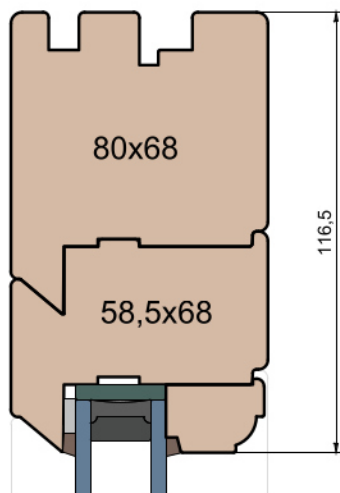

Nadproże FIB