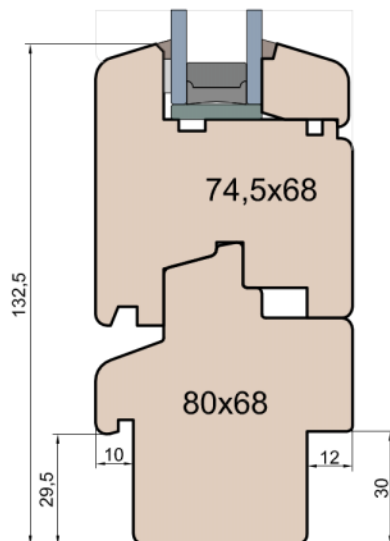

MS Okna i Drzwi

Wymiary [mm]		Oryginał rysunku - rozmiar A4 (210 x 297)			
Skala	1:2	Materiał:		Drewno	
Tytuł		A.S.	J.S.	29.10.2020	1
Okna T&T - otwierane do wewnątrz		Rysował	Sprawdzał	Data	Wydanie
Zestawienie profili: SOFT - IV WOOD 68 SS		Rysunek nr			STRONA
		IV_WOOD_68_SS_004			004

Próg FIB

Licowany do balkonu

Szprosy

Próg FIB

Licowany do balkonu

Próg FIB

MS Okna i Drzwi

Wymiary [mm]		Oryginał rysunku - rozmiar A4 (210 x 297)			
Skala	1:2	Materiał: Drewno			
Tytuł		Okna T&T - otwierane do wewnątrz	Rysował	J.S.	29.10.2020
		Zestawienie profili: SOFT - IV WOOD 68 SS	Sprawdzał		1
			Rysunek nr		STRONA
			IV_WOOD_68_SS_005		005