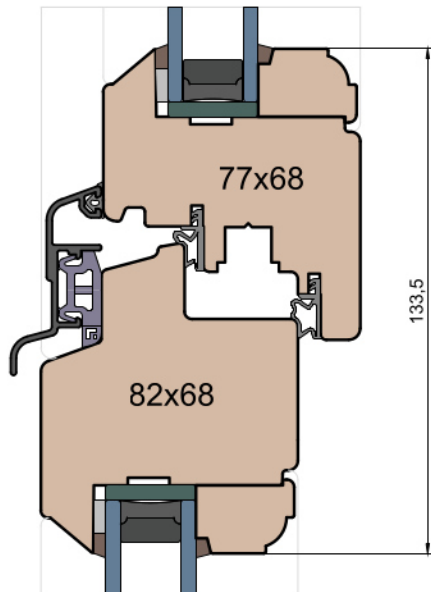

Ten rysunek stanowi własność © MS Okna i Drzwi Sp. z o.o. nieupoważnione użycie, dystrybucja lub kopiowanie bez zgody MS Okna i Drzwi Sp. z o.o. jest zabronione

Rygiel

MS Okna i Drzwi

Wymiary [mm]		Oryginał rysunku - rozmiar A4 (210 x 297)				
Skala	1:2	Materiał:		Drewno		
Tytuł	Okna T&T - otwierane do wewnątrz		Rysował	Sprawdzał	Data	
Zestawienie profili: IV WOOD 68 OO		Rysunek nr		STRONA		
		IV_WOOD_68_OO_003		003		
			A.S.	J.S.	19.10.2020	2
			J.S.	-	19.10.2020	1