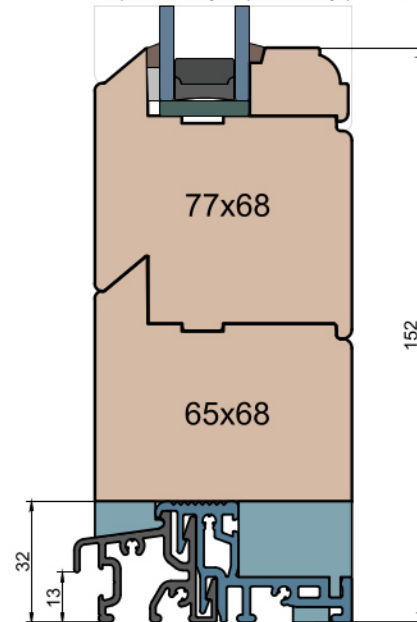

MS Okna i Drzwi

Wymiary [mm]		Oryginał rysunku - rozmiar A4 (210 x 297)				
Skala	1:2	Materiał:		Drewno		
Tytuł	Okna T&T - otwierane do wewnątrz		Rysował	Sprawdzał	Data	
Zestawienie profili: IV WOOD 68 OO		Rysunek nr		STRONA		
		IV_WOOD_68_OO_003		003		
			A.S.	J.S.	19.10.2020	2
			J.S.	-	19.10.2020	1

Próg FIB

GUTMANN Weser 74/32 TI - wpuszczony w posadzkę (nielicowany)

Próg FIB

BKV 40 TB - montowany na gotowej posadzce

Próg FIB

BKV 40 TB - montowany na gotowej posadzce (nielicowany)

MS Okna i Drzwi

Wymiary [mm]		Oryginał rysunku - rozmiar A4 (210 x 297)			
Skala	1:2	Materiał:		Drewno	
Tytuł	Okna T&T - otwierane do wewnątrz Zestawienie profili: IV WOOD 68 OO	A.S.	J.S.	19.10.2020	2
		J.S.	-	19.10.2020	1
		Rysował	Sprawdzał	Data	Wydanie
		Rysunek nr IV_WOOD_68_OO_004			STRONA 004