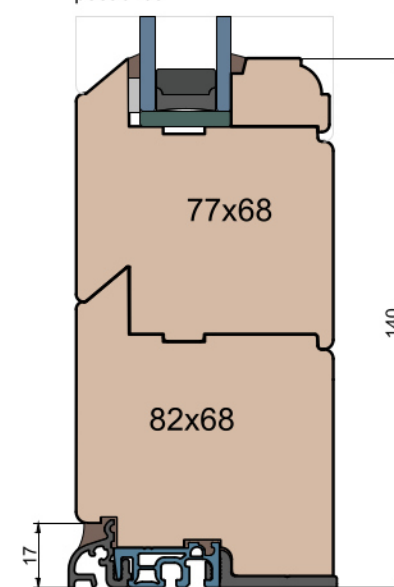

Próg FIB

BKV 40 TB - montowany na gotowej posadzce

Próg FIB

BKV 40 TB - montowany na gotowej posadzce (nielicowany)