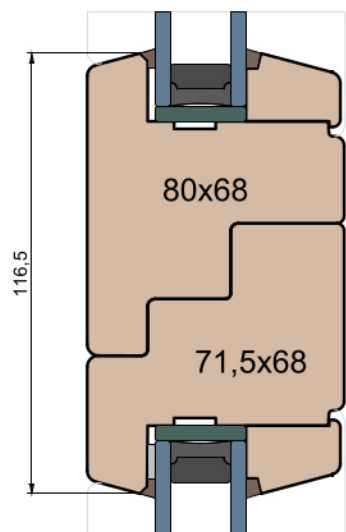

Ten rysunek stanowi własność © MS Okna i Drzwi Sp. z o.o. nieupoważnione użycie, dystrybucja lub kopiowanie bez zgody MS Okna i Drzwi Sp. z o.o. jest zabronione

Rygiel

Nadproże

MS Okna i Drzwi

Wymiary w [mm]		Oryginał rysunku - rozmiar A4 (210 x 297)			
Skala	1:2	Materiał:			
		Drewno			
Tytuł	Okna T&T - otwierane do wewnątrz Zestawienie profili: Classic - IV WOOD 68 CC			Rysował	Strona
				J.S.	1
				23.09.2020	
				Data	Wydanie
				Rysunek nr	
				IV_WOOD_68_CC_003	
				003