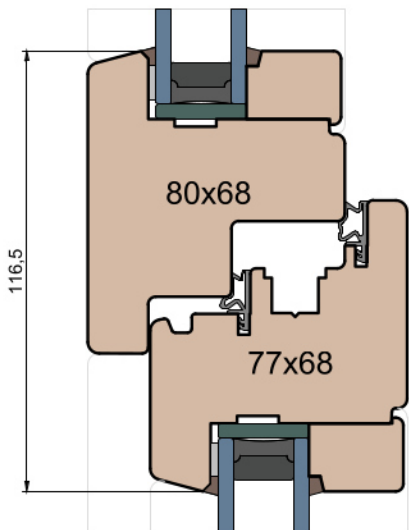

Ten rysunek stanowi własność © MS Okna i Drzwi Sp. z o.o. nieupoważnione użycie, dystrybucja lub kopiowanie bez zgody MS Okna i Drzwi Sp. z o.o. jest zabronione

Rygiel