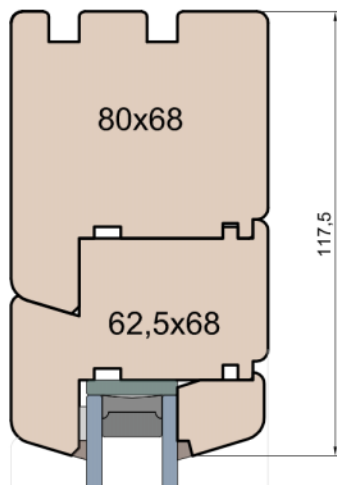

Ten rysunek stanowi własność © MS Okna i Drzwi Sp. z o.o. nieupoważnione użycie, dystrybucja lub kopiowanie bez zgody MS Okna i Drzwi Sp. z o.o. jest zabronione

Nadproże FIB