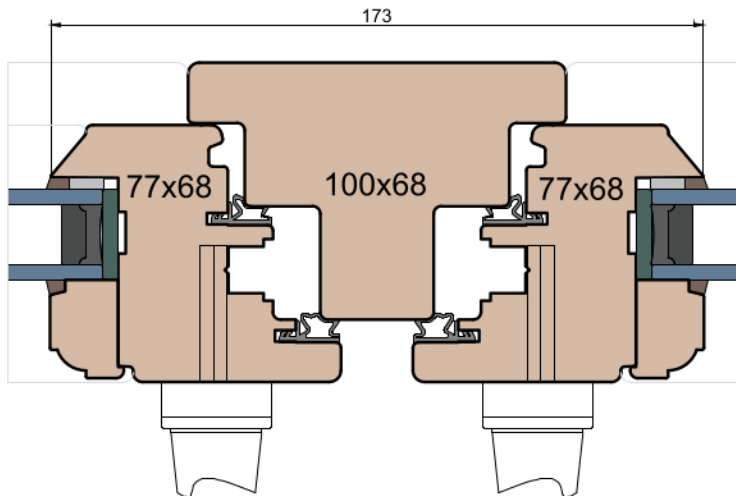

Słupek stały