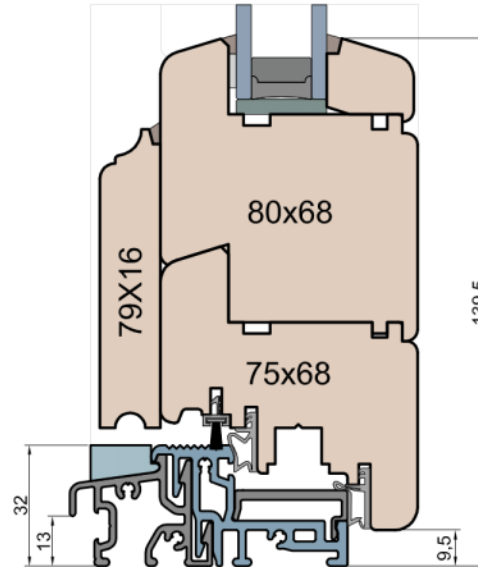

Przewiązka

Skrzydło/FIB

MS Okna i Drzwi

Wymiary [mm]		Oryginał rysunku - rozmiar A4 (210 x 297)			
Skala	1:2	Materiał: Drewno			
Tytuł		A.S.	J.S.	29.10.2020	1
Okna T&T - otwierane do wewnątrz		Rysował	Sprawdzał	Data	Wydanie
Zestawienie profili: SOFT - IV WOOD 68 SS		Rysunek nr			STRONA
		IV_WOOD_68_SS_001			001