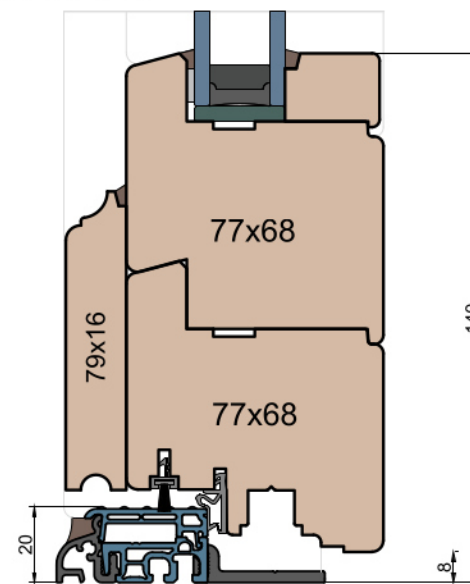

Próg balkonowy