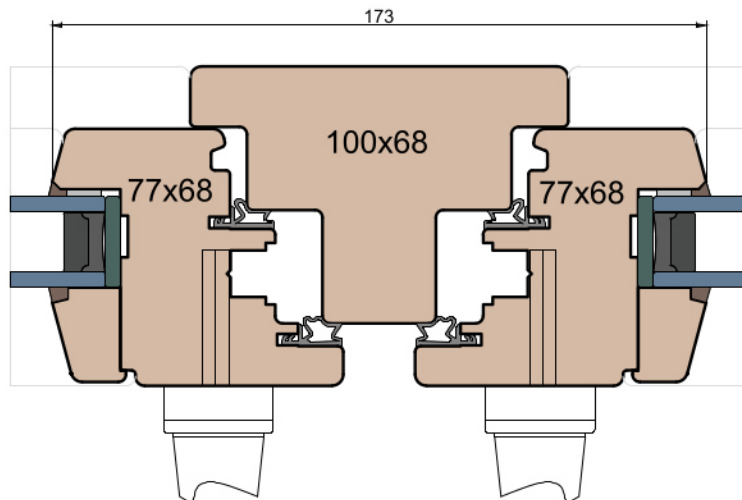

Słupek stały