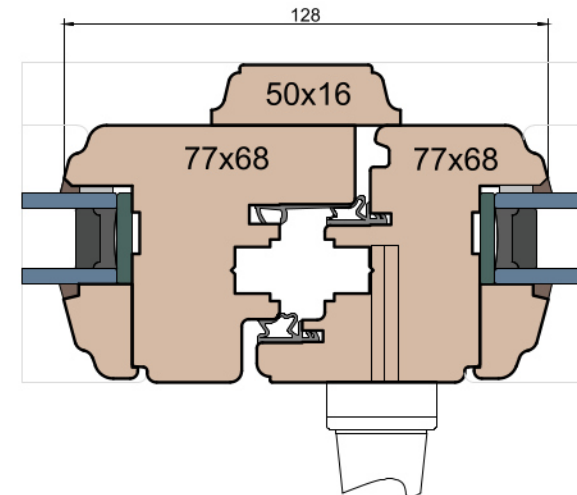

Słupek ruchomy