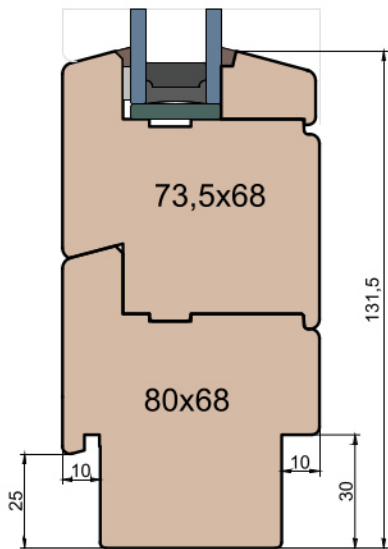

Ten rysunek stanowi własność © MS Okna i Drzwi Sp. z o.o. nieupoważnione użycie, dystrybucja lub kopiowanie bez zgody MS Okna i Drzwi Sp. z o.o. jest zabronione

Próg FIB

Licowany do okna