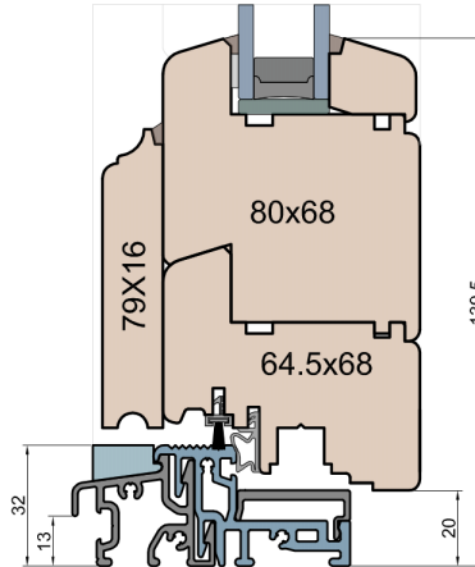

Próg balkonowy

Weser 74/32 TI - próg wpuszczony w posadzkę