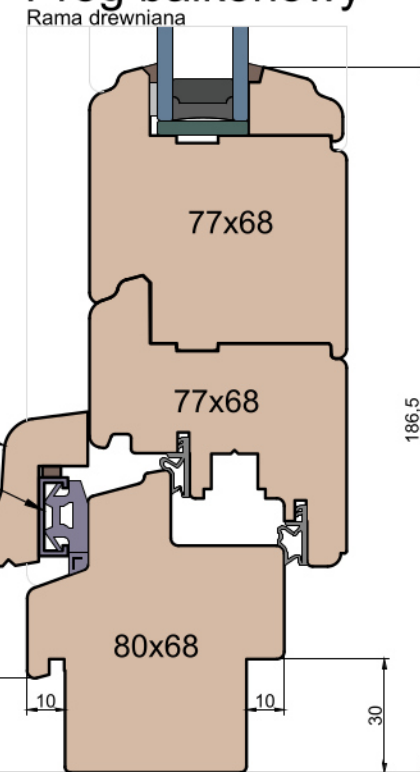

Próg balkonowy