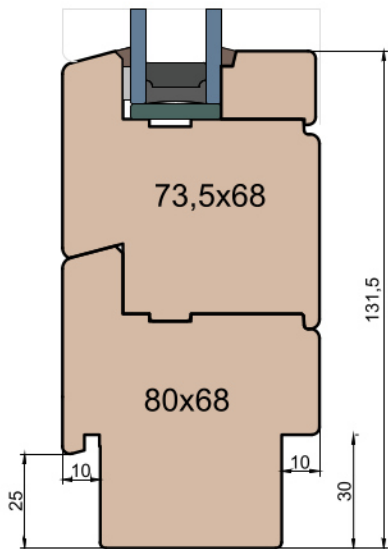

Ten rysunek stanowi własność © MS Okna i Drzwi Sp. z o.o. nieupoważnione użycie, dystrybucja lub kopiowanie bez zgody MS Okna i Drzwi Sp. z o.o. jest zabronione

Próg FIB

Licowany do okna