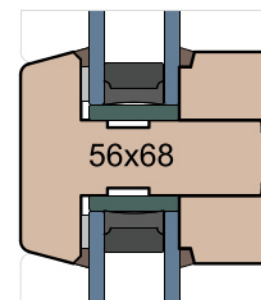

Przewiązka/
Rygiel

MS Okna i Drzwi

Wymiary w [mm]		Oryginał rysunku - rozmiar A4 (210 x 297)					
Skala	1:2	Materiał:		Drewno			
Tytuł	Okna T&T - otwierane do wewnątrz Zestawienie profili: Modern - IV WOOD 68 CM			Rysował	J.S.	23.09.2020	1
				Sprawdzał			
				Rysunek nr			Strona
				IV_WOOD_68_CM_003			003