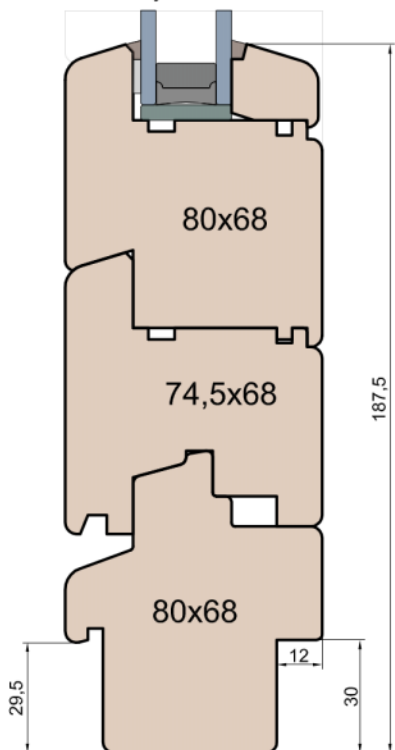

Próg FIB

Licowany do balkonu

Szprosy

Próg FIB

Licowany do balkonu

Próg FIB

MS Okna i Drzwi

Wymiary [mm]		Oryginał rysunku - rozmiar A4 (210 x 297)			
Skala	1:2	Materiał: Drewno			
Tytuł		Okna T&T - otwierane do wewnątrz	Rysował	J.S.	29.10.2020
		Zestawienie profili: SOFT - IV WOOD 68 SS	Sprawdzał		1
			Rysunek nr		STRONA
			IV_WOOD_68_SS_005		005