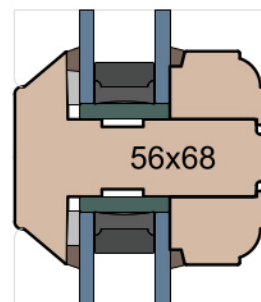

Przewiązka

Skrzydło/FIB