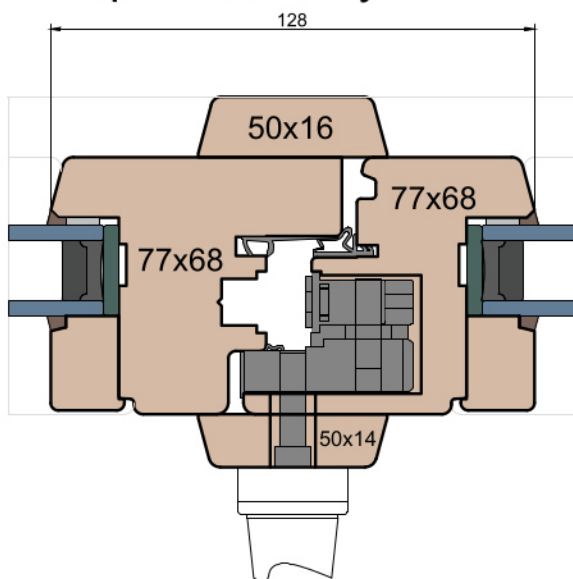

Stojak

Słupek stały

Słupek ruchomy

Słupek ruchomy Klamka centralna

Słupek stały

Słupek stały / Przewiązka

 MS Okna i Drzwi	Wymiary w [mm]		Oryginał rysunku - rozmiar A4 (210 x 297)					
	Skala	1:2	Materiał:		Drewno			
	Tytuł	Okna T&T - otwierane do wewnątrz Zestawienie profili: Modern - IV WOOD 68 CM			Rysował	J.S.	23.09.2020	1
					Rysunek nr	IV_WOOD_68_CM_002		Strona