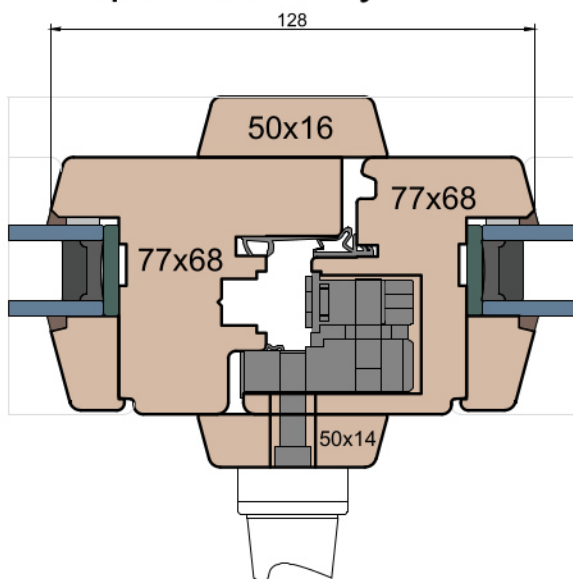

Słupek stały

Słupek stały / Przewiązka

 MS Okna i Drzwi	Wymiary w [mm]		Oryginał rysunku - rozmiar A4 (210 x 297)					
	Skala	1:2	Materiał:		Drewno			
	Tytuł	Okna T&T - otwierane do wewnątrz Zestawienie profili: Classic - IV WOOD 68 CC			Rysował	J.S.	23.09.2020	1
					Sprawdzał		Data	Wydanie
				Rysunek nr			Strona	
				IV_WOOD_68_CC_002			002	