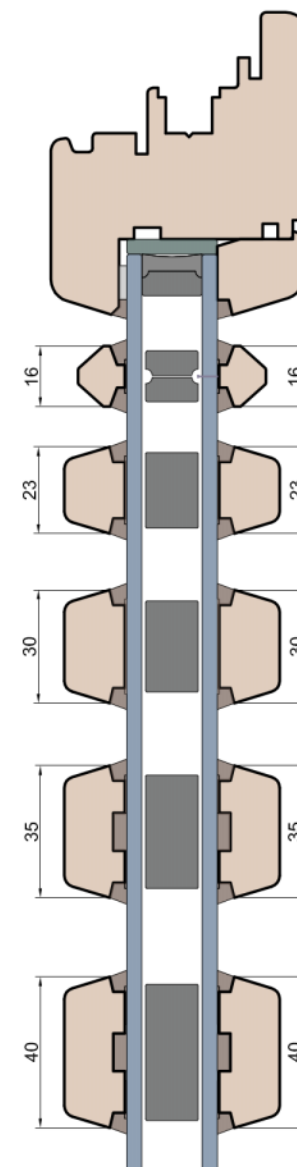

Ten rysunek stanowi własność © MS Okna i Drzwi Sp. z o.o. nieupoważnione użycie, dystrybucja lub kopiowanie bez zgody MS Okna i Drzwi Sp. z o.o. jest zabronione

Próg FIB

Licowany do okna

Próg FIB

Licowany do okna

Próg FIB

Licowany do balkonu

Szprosy

Próg FIB

Licowany do balkonu

Próg FIB

MS Okna i Drzwi

Wymiary [mm]		Oryginał rysunku - rozmiar A4 (210 x 297)			
Skala	1:2	Materiał: Drewno			
Tytuł		Okna T&T - otwierane do wewnątrz	Rysował	J.S.	29.10.2020
		Zestawienie profili: SOFT - IV WOOD 68 SS	Sprawdzał		1
			Rysunek nr		STRONA
			IV_WOOD_68_SS_005		005