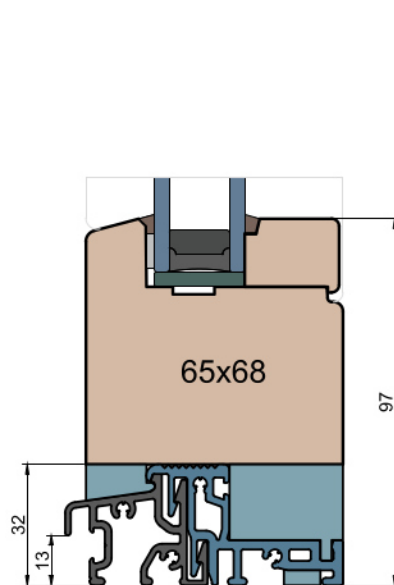

Próg FIB

GUTMANN Weser 74/32 TI - wpuszczony w posadzkę (licowany)