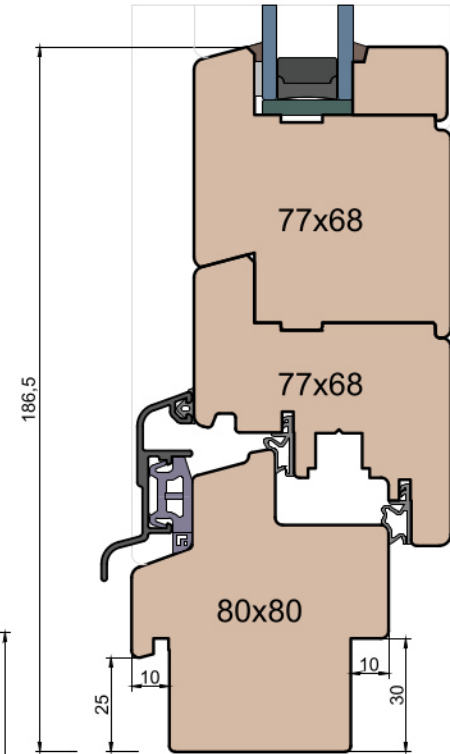

Próg balkonowy

Rama drewniana