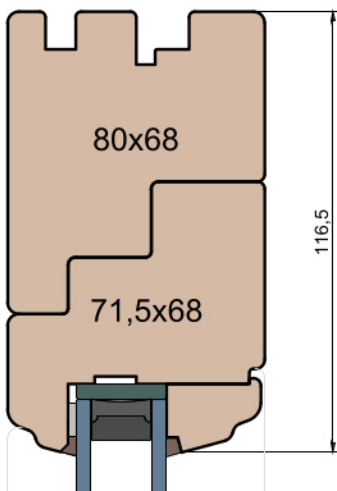

Nadproże FIB