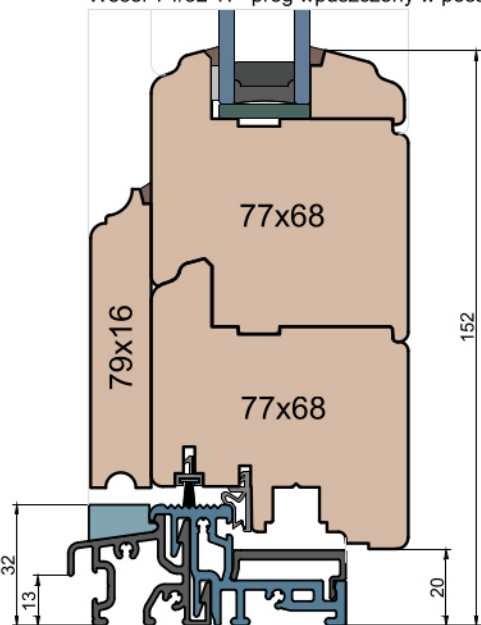

Próg balkonowy

Weser 74/32 TI - próg wpuszczony w posadzkę