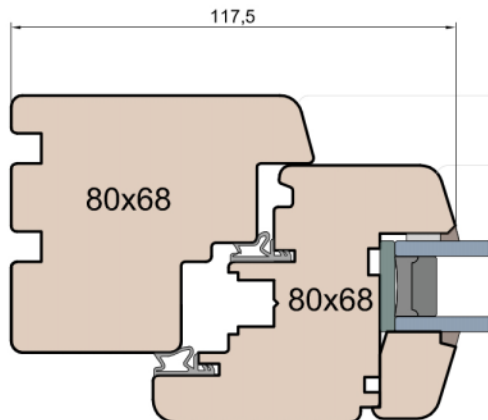

Ten rysunek stanowi własność © MS Okna i Drzwi Sp. z o.o. nieupoważnione użycie, dystrybucja lub kopiowanie bez zgody MS Okna i Drzwi Sp. z o.o. jest zabronione

Stojak