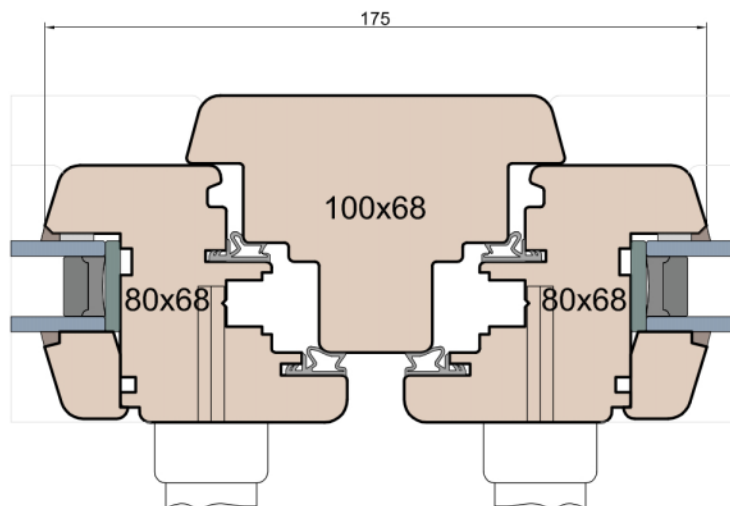

Słupek stały