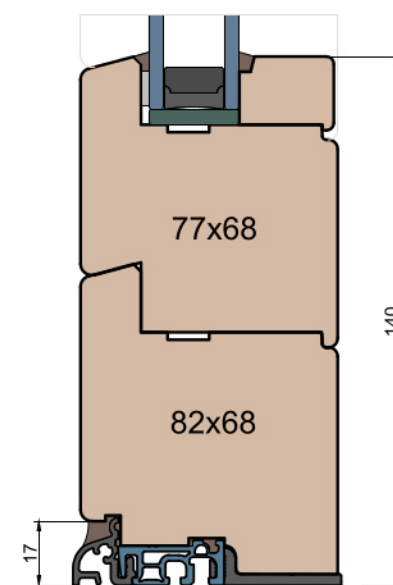

Nadproże FIB

Próg FIB

GUTMANN Weser 74/32 TI - montowany na gotowej posadzce (licowany)

Próg FIB

GUTMANN Weser 74/32 TI - wpuszczony w posadzkę (licowany)

Próg FIB

GUTMANN Weser 74/32 TI - wpuszczony w posadzkę (licowany)

Próg FIB

Nadproże FIB

Próg FIB

Listwa przyszybowa

Próg FIB

GUTMANN Weser 74/32 TI - montowany na gotowej posadzce

Ten rysunek stanowi własność © MS Okna i Drzwi Sp. z o.o. Nieupoważnione użycie, dystrybucja lub kopiowanie bez zgody MS Okna i Drzwi Sp. z o.o. jest zabronione.

MS Okna i Drzwi

Wymiary w [mm]		Oryginał rysunku - rozmiar A4 (210 x 297)			
Skala	1:2	Materiał: Drewno			
Tytuł		Rysował	Sprawdzał	Data	Wydanie
Okna T&T - otwierane do wewnątrz		A.S.	J.S.	23.09.2020	1
Zestawienie profili: Modern - IV WOOD 68 CM		Rysunek nr			Strona
		IV_WOOD_68_CM_004			004