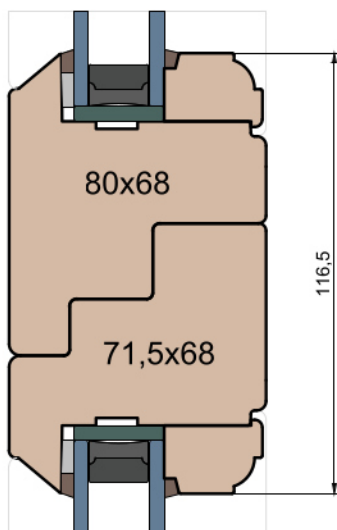

Ten rysunek stanowi własność © MS Okna i Drzwi Sp. z o.o. nieupoważnione użycie, dystrybucja lub kopiowanie bez zgody MS Okna i Drzwi Sp. z o.o. jest zabronione

Rygiel

MS Okna i Drzwi

Wymiary [mm]		Oryginał rysunku - rozmiar A4 (210 x 297)				
Skala	1:2	Materiał:		Drewno		
Tytuł	Okna T&T - otwierane do wewnątrz		Rysował	Sprawdzał	Data	
Zestawienie profili: IV WOOD 68 OO		Rysunek nr		STRONA		
		IV_WOOD_68_OO_003		003		
			A.S.	J.S.	19.10.2020	2
			J.S.	-	19.10.2020	1