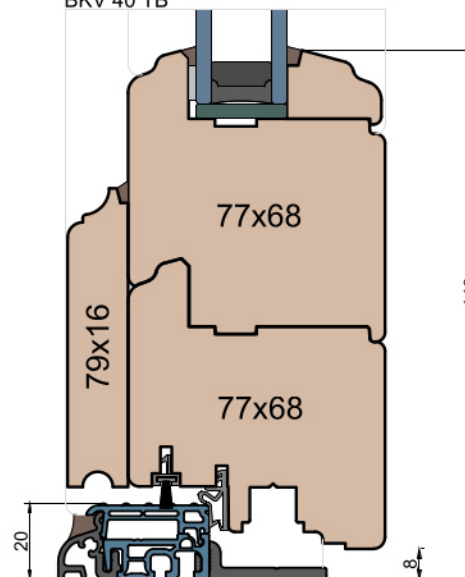

Próg balkonowy

BKV 40 TB

Okapnik

Gutmann Spree 24 OF

1. Nakładka drewniana MS_OKAPNIK_C7.027
  2. Okapnik Gutmann SPREE 1800
  3. Okapnik Gutmann SPREE 24 OF:
2. kolory: biały, brąz, F4, F1, RAL 9005, RAL 7016

MS Okna i Drzwi

Wymiary [mm]		Oryginał rysunku - rozmiar A4 (210 x 297)			
Skala	1:2	Materiał:		Drewno	
		A.S.	J.S.	20.10.2020	2
		J.S.	-	20.10.2020	1
Tytuł		Rysował	Sprawdzał	Data	Wydanie
Okna T&T - otwierane do wewnątrz		Rysunek nr		STRONA	
Zestawienie profili: Art - IV WOOD 68 AA		IV_WOOD_68_AA_001		001