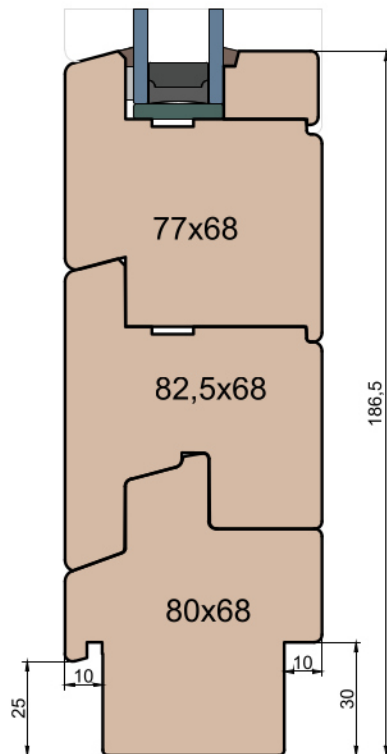

MS Okna i Drzwi

Wymiary w [mm]		Oryginał rysunku - rozmiar A4 (210 x 297)			
Skala	1:2	Materiał: Drewno			
Tytuł		Rysował	Sprawdzał	Data	Wydanie
Okna T&T - otwierane do wewnątrz		A.S.	J.S.	23.09.2020	1
Zestawienie profili: Modern - IV WOOD 68 CM		Rysunek nr			Strona
		IV_WOOD_68_CM_004			004

Próg FIB

Licowany do balkonu

Próg FIB

Szprosy

MS Okna i Drzwi

Wymiary w [mm]		Oryginał rysunku - rozmiar A4 (210 x 297)			
Skala	1:2	Materiał: Drewno			
Tytuł		Rysował	Sprawdzał	Data	Wydanie
Okna T&T - otwierane do wewnątrz Zestawienie profili: Modern - IV WOOD 68 CM		A.S.	J.S.	23.09.2020	1
		Rysunek nr			Strona
		IV_WOOD_68_CM_005			005