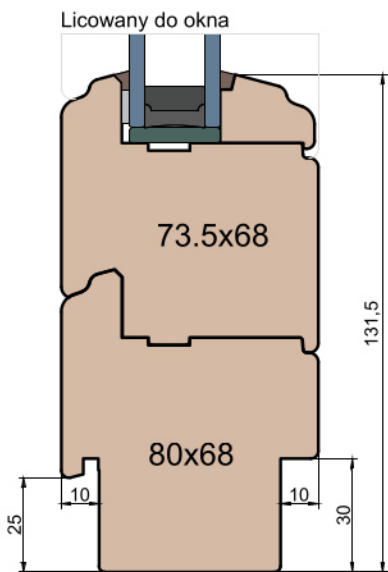

Ten rysunek stanowi własność © MS Okna i Drzwi Sp. z o.o. nieupoważnione użycie, dystrybucja lub kopiowanie bez zgody MS Okna i Drzwi Sp. z o.o. jest zabronione

Próg FIB