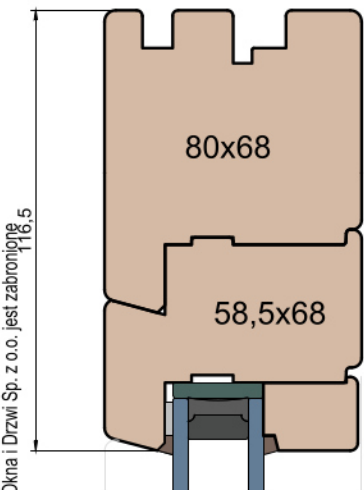

Nadproże FIB