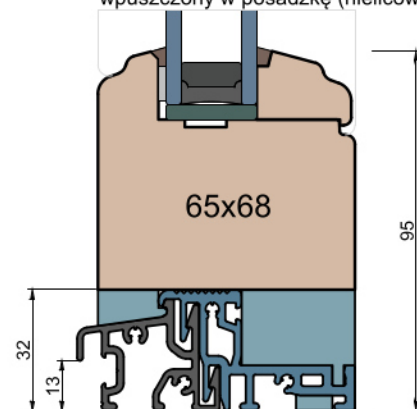

Próg FIB

GUTMANN Weser 74/32 TI - wpuszczony w posadzkę (nielicowany)