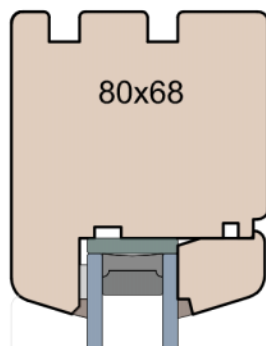

Ten rysunek stanowi własność © MS Okna i Drzwi Sp. z o.o. nieupoważnione użycie, dystrybucja lub kopiowanie bez zgody MS Okna i Drzwi Sp. z o.o. jest zabronione

Rygiel

Nadproże

Nadproże

MS Okna i Drzwi

Wymiary [mm]		Oryginał rysunku - rozmiar A4 (210 x 297)			
Skala	1:2	Material: Drewno			
Tytuł		A.S.	J.S.	29.10.2020	1
Okna T&T - otwierane do wewnątrz		Rysował	Sprawdzał	Data	Wydanie
Zestawienie profili: SOFT - IV WOOD 68 SS		Rysunek nr			STRONA
		IV_WOOD_68_SS_003			003