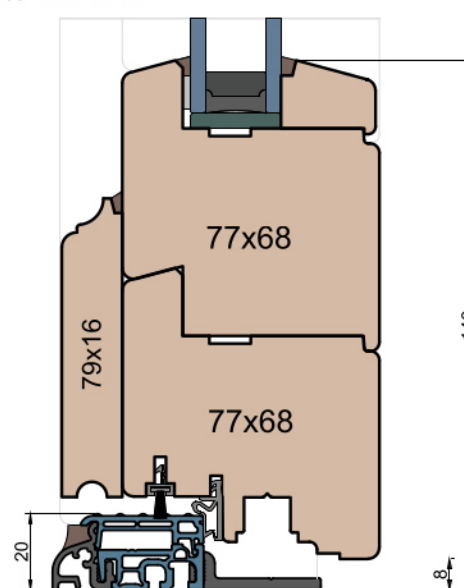

Próg balkonowy

1. Nakładka drewniana MS_OKAPNIK_C7.027
2. Okapnik Gutmann SPREE 1800
3. Okapnik Gutmann SPREE 240F:
  kolory: biały, brąz, F4, F1, RAL 9005, RAL 7016
4. Okapnik dodatkowy na skrzydła (opcja)Gutmann FP-16:
  kolory:biały, brąz, F4, F1.
5. Okapnik dodatkowy na skrzydła (opcja)Aluron APZK 20:
  kolory: RAL 9005, RAL 7016.

MS Okna i Drzwi

Wymiary w [mm]		Oryginał rysunku - rozmiar A4 (210 x 297)			
Skala	1:2	Materiał:		Drewno	
Tytuł	Okna T&T - otwierane do wewnątrz		Rysował		A.S.
Zestawienie profili: Classic - IV WOOD 68 CC		Sprawdzał		J.S.	23.09.2020
		Rysunek nr		Strona	
		IV_WOOD_68_CC_001		001