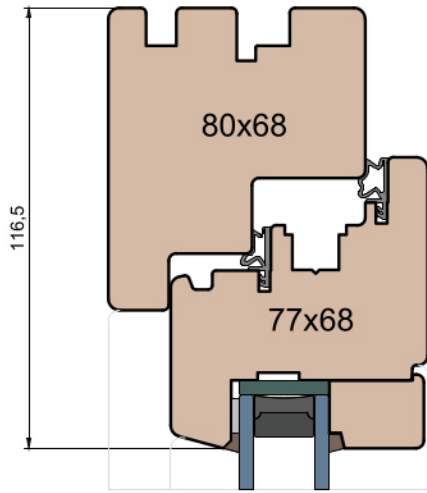

Nadproże

Próg okna

Próg balkonowy

Rama drewniana

Okapnik

Drewniana nakładka

Próg balkonowy

Weser 74/32 TI - próg wpuszczony w posadzkę

Próg balkonowy

Weser 74/32 TI - montowany na gotowej posadzce BKV 40 TB

Próg balkonowy

1. Nakładka drewniana MS_OKAPNIK_C7.027
2. Okapnik Gutmann SPREE 1800
3. Okapnik Gutmann SPREE 240F:
  kolory: biały, brąz, F4, F1, RAL 9005, RAL 7016
4. Okapnik dodatkowy na skrzydła (opcja)Gutmann FP-16:
  kolory:biały, brąz, F4, F1.
5. Okapnik dodatkowy na skrzydła (opcja)Aluron APZK 20:
  kolory: RAL 9005, RAL 7016.

Wymiary w [mm]		Oryginał rysunku - rozmiar A4 (210 x 297)			
Skala	1:2	Materiał:		Drewno	
Tytuł	Okna T&T - otwierane do wewnątrz Zestawienie profili: Modern - IV WOOD 68 CM			Rysował	Strona
				IV_WOOD_68_CM_001	001
		A.S.	J.S.	23.09.2020	1
		Rysował	Sprawdzał	Data	Wydanie

Ten rysunek stanowi własność © MS Okna i Drzwi Sp. z o.o. nieupoważnione użycie, dystrybucja lub kopiowanie bez zgody MS Okna i Drzwi Sp. z o.o. jest zabronione