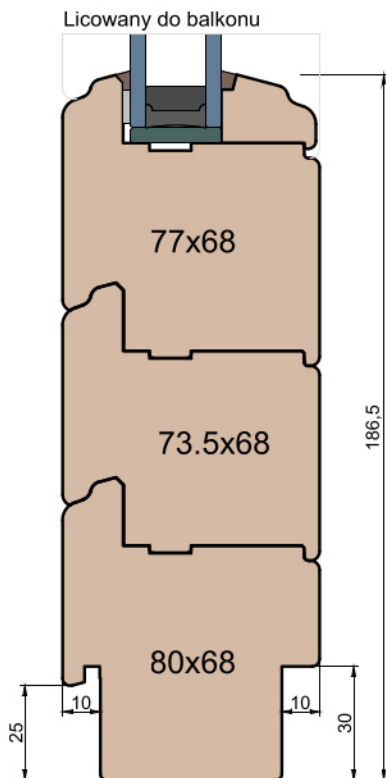

Ten rysunek stanowi własność © MS Okna i Drzwi Sp. z o.o. nieupoważnione użycie, dystrybucja lub kopiowanie bez zgody MS Okna i Drzwi Sp. z o.o. jest zabronione

Próg FIB

Próg FIB

Próg FIB

Próg FIB

Szprosy

Próg FIB

Listwa przyszybowa

MS Okna i Drzwi

Wymiary [mm]		Oryginał rysunku - rozmiar A4 (210 x 297)			
Skala	1:2	Materiał:		Drewno	
Tytuł	Okna T&T - otwierane do wewnątrz Zestawienie profili: Art - IV WOOD 68 AA	Rysował	Sprawdzał	Data	Wydanie
		A.S.	J.S.	20.10.2020	2
		J.S.	-	20.10.2020	1
		Rysunek nr			STRONA
		IV_WOOD_68_AA_005			005