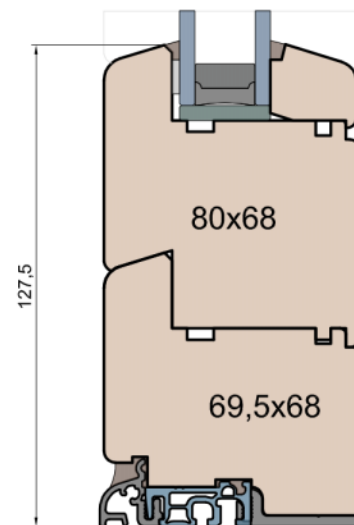

Próg FIB

BKV 40 TB

Próg FIB

BKV 40 TB