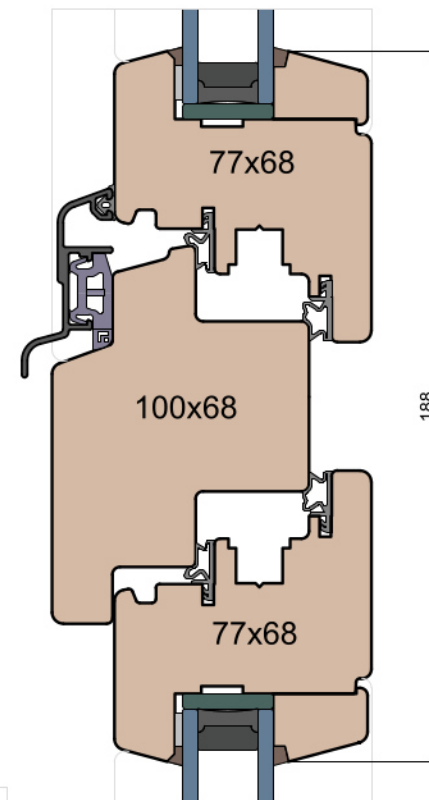

Ten rysunek stanowi własność © MS Okna i Drzwi Sp. z o.o. nieupoważnione użycie, dystrybucja lub kopiowanie bez zgody MS Okna i Drzwi Sp. z o.o. jest zabronione

Rygiel

Nadproże

MS Okna i Drzwi

Wymiary w [mm]		Oryginał rysunku - rozmiar A4 (210 x 297)			
Skala	1:2	Materiał:			
		Drewno			
Tytuł	Okna T&T - otwierane do wewnątrz Zestawienie profili: Classic - IV WOOD 68 CC			Rysował	Strona
				J.S.	1
				23.09.2020	
				Data	Wydanie
				Rysunek nr	
				IV_WOOD_68_CC_003	
				003