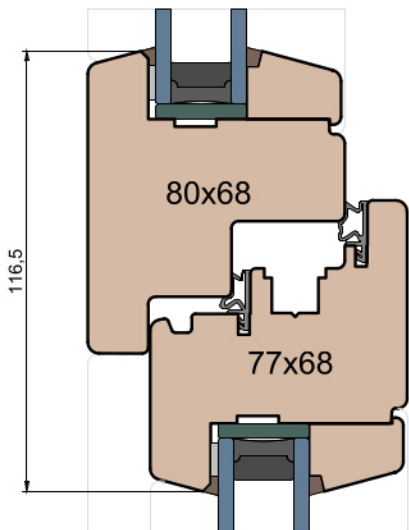

Ten rysunek stanowi własność © MS Okna i Drzwi Sp. z o.o. nieupoważnione użycie, dystrybucja lub kopiowanie bez zgody MS Okna i Drzwi Sp. z o.o. jest zabronione

Rygiel