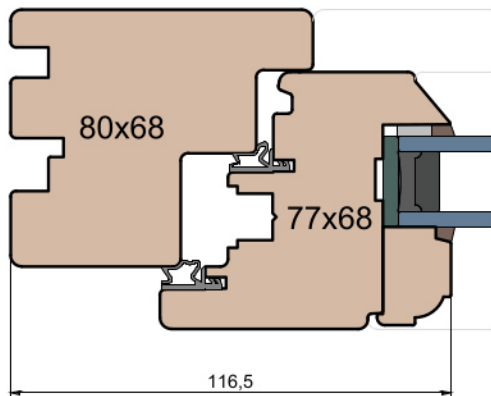

Ten rysunek stanowi własność © MS Okna i Drzwi Sp. z o.o. nieupoważnione użycie, dystrybucja lub kopiowanie bez zgody MS Okna i Drzwi Sp. z o.o. jest zabronione

Stojak