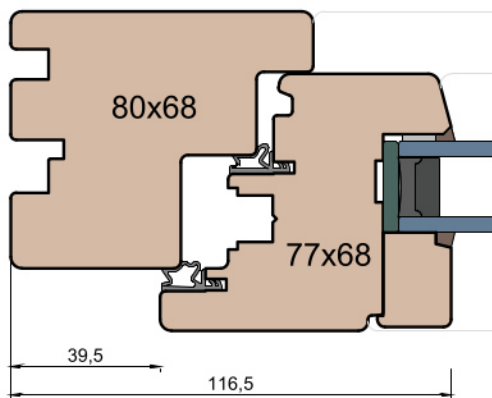

Ten rysunek stanowi własność © MS Okna i Drzwi Sp. z o.o. nieupoważnione użycie, dystrybucja lub kopiowanie bez zgody MS Okna i Drzwi Sp. z o.o. jest zabronione

Stojak