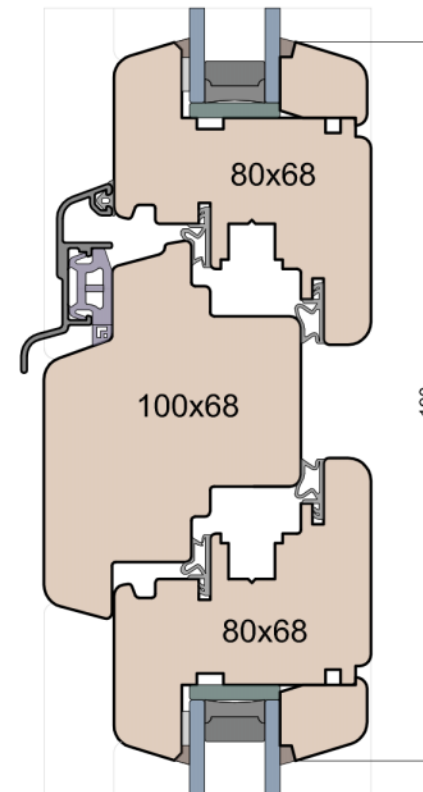

Ten rysunek stanowi własność © MS Okna i Drzwi Sp. z o.o. nieupoważnione użycie, dystrybucja lub kopiowanie bez zgody MS Okna i Drzwi Sp. z o.o. jest zabronione

Rygiel

Rygiel

Nadproże

Nadproże

MS Okna i Drzwi

Wymiary [mm]		Oryginał rysunku - rozmiar A4 (210 x 297)			
Skala	1:2	Material: Drewno			
Tytuł		A.S.	J.S.	29.10.2020	1
Okna T&T - otwierane do wewnątrz		Rysował	Sprawdzał	Data	Wydanie
Zestawienie profili: SOFT - IV WOOD 68 SS		Rysunek nr			STRONA
		IV_WOOD_68_SS_003			003