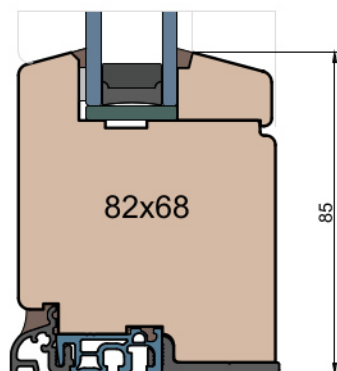

Nadproże FIB

Próg FIB

GUTMANN Weser 74/32 TI - montowany na gotowej posadzce (licowany)

Próg FIB

GUTMANN Weser 74/32 TI - wpuszczony w posadzkę

Próg FIB

GUTMANN Weser 74/32 TI - wpuszczony w posadzkę (licowany)

Próg FIB

Nadproże FIB

Próg FIB

Listwa przyszybowa

Próg FIB

GUTMANN Weser 74/32 TI - montowany na gotowej posadzce

Ten rysunek stanowi własność © MS Okna i Drzwi Sp. z o.o. Nieupoważnione użycie, dystrybucja lub kopiowanie bez zgody MS Okna i Drzwi Sp. z o.o. jest zabronione.

Wymiary w [mm]		Oryginał rysunku - rozmiar A4 (210 x 297)			
Skala	1:2	Materiał: Drewno			
Tytuł	Okna T&T - otwierane do wewnątrz Zestawienie profili: Classic - IV WOOD 68 CC	Rysował	Sprawdzał	Data	Wydanie
		Rysunek nr IV_WOOD_68_CC_004			Strona 004
		A.S.	J.S.	23.09.2020	1