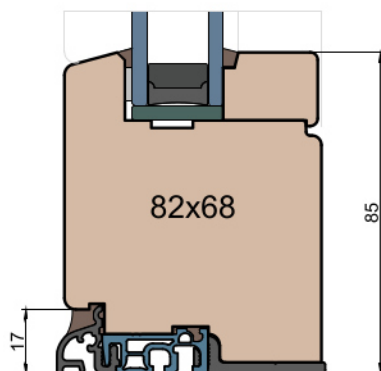

Nadproże FIB

Próg FIB

GUTMANN Weser 74/32 TI - montowany na gotowej posadzce (licowany)

Próg FIB

GUTMANN Weser 74/32 TI - wpuszczony w posadzkę (licowany)

Próg FIB

GUTMANN Weser 74/32 TI - wpuszczony w posadzkę (licowany)

Próg FIB

Nadproże FIB

Próg FIB

Listwa przyszybowa

Próg FIB

GUTMANN Weser 74/32 TI - montowany na gotowej posadzce

Ten rysunek stanowi własność © MS Okna i Drzwi Sp. z o.o. Nieupoważnione użycie, dystrybucja lub kopiowanie bez zgody MS Okna i Drzwi Sp. z o.o. jest zabronione.

MS Okna i Drzwi

Wymiary w [mm]		Oryginał rysunku - rozmiar A4 (210 x 297)			
Skala	1:2	Materiał: Drewno			
Tytuł		Rysował	Sprawdzał	Data	Wydanie
Okna T&T - otwierane do wewnątrz		A.S.	J.S.	23.09.2020	1
Zestawienie profili: Modern - IV WOOD 68 CM		Rysunek nr			Strona
		IV_WOOD_68_CM_004			004