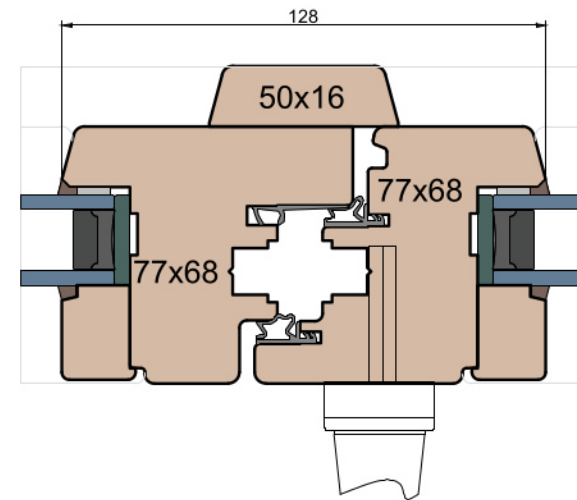

Stojak

Słupek stały

Słupek ruchomy

Słupek ruchomy Klamka centralna

Słupek stały

Słupek stały / Przewiązka

 MS Okna i Drzwi	Wymiary w [mm]		Oryginał rysunku - rozmiar A4 (210 x 297)					
	Skala	1:2	Materiał:		Drewno			
	Tytuł	Okna T&T - otwierane do wewnątrz Zestawienie profili: Modern - IV WOOD 68 CM			Rysował	J.S.	23.09.2020	1
					Rysunek nr	IV_WOOD_68_CM_002		Strona