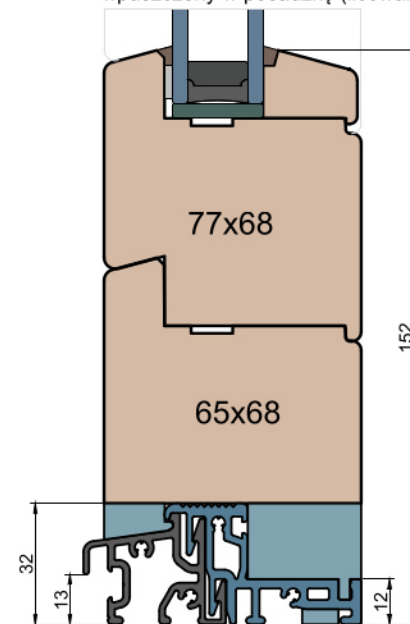

Nadproże FIB

Próg FIB

GUTMANN Weser 74/32 TI - montowany na gotowej posadzce (licowany)

Próg FIB

GUTMANN Weser 74/32 TI - wpuszczony w posadzkę

Próg FIB

GUTMANN Weser 74/32 TI - wpuszczony w posadzkę (licowany)