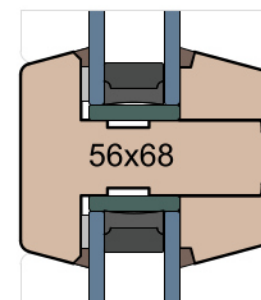

Przewiązka/
Rygiel

MS Okna i Drzwi

Wymiary w [mm]		Oryginał rysunku - rozmiar A4 (210 x 297)			
Skala	1:2	Materiał:			
		Drewno			
Tytuł	Okna T&T - otwierane do wewnątrz Zestawienie profili: Classic - IV WOOD 68 CC			Rysował	Strona
				J.S.	1
				23.09.2020	
				Data	Wydanie
				Rysunek nr	
				IV_WOOD_68_CC_003	
				003	