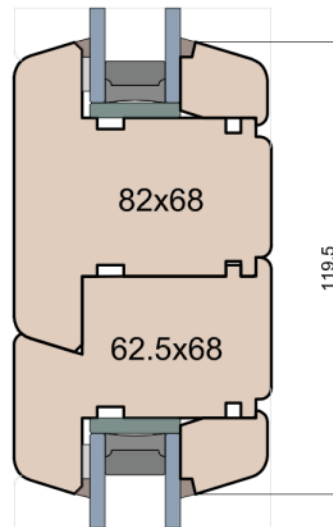

Ten rysunek stanowi własność © MS Okna i Drzwi Sp. z o.o. nieupoważnione użycie, dystrybucja lub kopiowanie bez zgody MS Okna i Drzwi Sp. z o.o. jest zabronione

Rygiel

Rygiel

Nadproże

Nadproże

MS Okna i Drzwi

Wymiary [mm]		Oryginał rysunku - rozmiar A4 (210 x 297)			
Skala	1:2	Material: Drewno			
Tytuł		A.S.	J.S.	29.10.2020	1
Okna T&T - otwierane do wewnątrz		Rysował	Sprawdzał	Data	Wydanie
Zestawienie profili: SOFT - IV WOOD 68 SS		Rysunek nr			STRONA
		IV_WOOD_68_SS_003			003