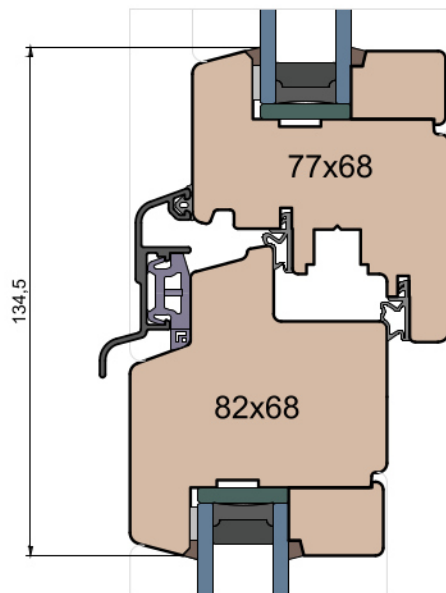

Nadproże

Rygiel