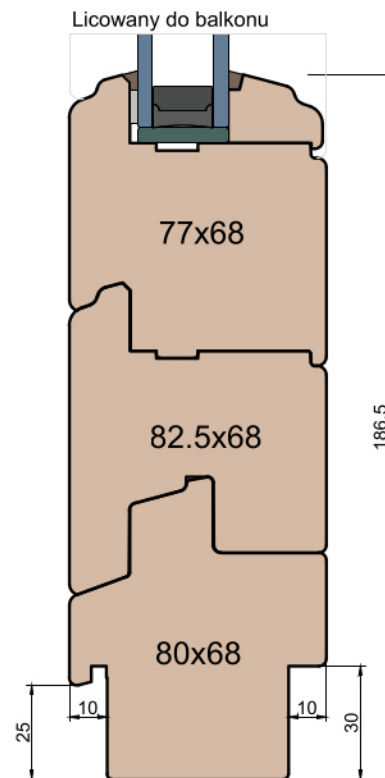

Ten rysunek stanowi własność © MS Okna i Drzwi Sp. z o.o. nieupoważnione użycie, dystrybucja lub kopiowanie bez zgody MS Okna i Drzwi Sp. z o.o. jest zabronione

Próg FIB

Próg FIB

Próg FIB

Próg FIB

Szprosy

Próg FIB

Listwa przyszybowa

MS Okna i Drzwi

Wymiary [mm]		Oryginał rysunku - rozmiar A4 (210 x 297)			
Skala	1:2	Materiał:		Drewno	
Tytuł	Okna T&T - otwierane do wewnątrz Zestawienie profili: Art - IV WOOD 68 AA	Rysował	Sprawdzał	Data	Wydanie
		A.S.	J.S.	20.10.2020	2
		J.S.	-	20.10.2020	1
		Rysunek nr			STRONA
		IV_WOOD_68_AA_005			005