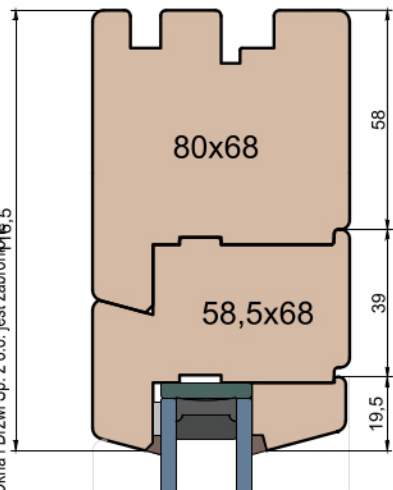

Nadproże FIB