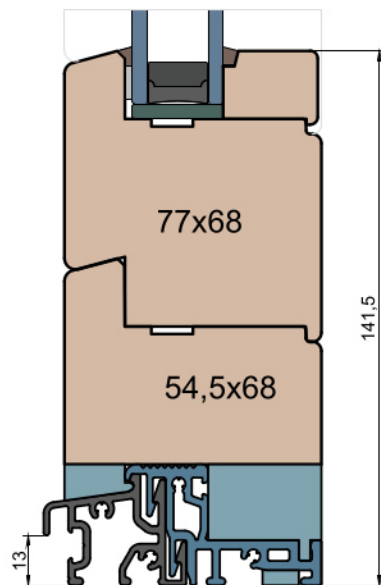

Próg FIB

GUTMANN Weser 74/32 TI - montowany na gotowej posadzce (licowany)