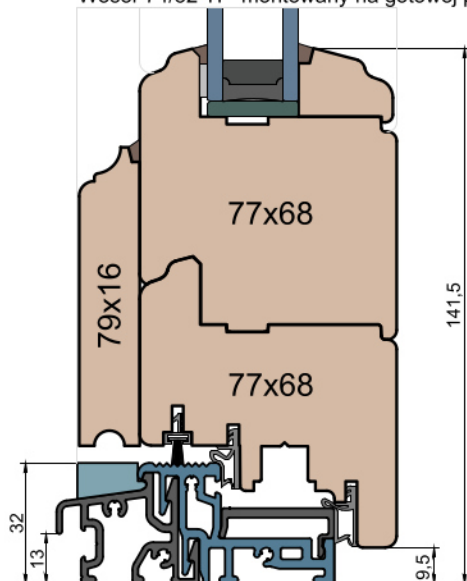

Próg balkonowy

Weser 74/32 TI - montowany na gotowej posadzce