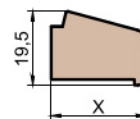

Listwa przyszybowa