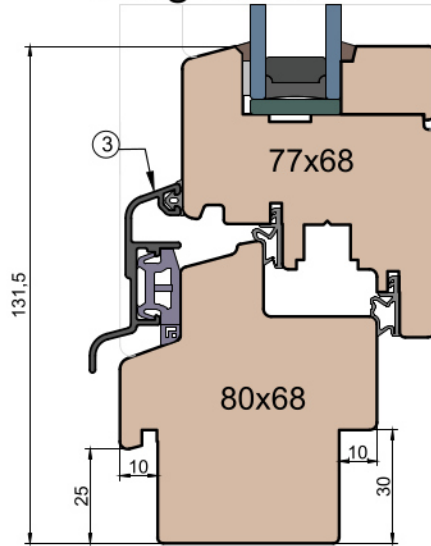

Modern Line

IV WOOD 68 CM

Nadproże

Próg okna

Próg balkonowy

Rama drewniana

Okapnik

Drewniana nakładka