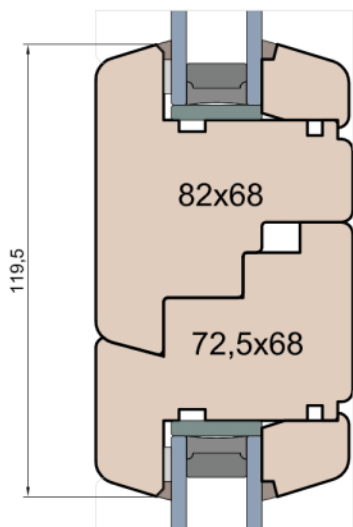

Ten rysunek stanowi własność © MS Okna i Drzwi Sp. z o.o. nieupoważnione użycie, dystrybucja lub kopiowanie bez zgody MS Okna i Drzwi Sp. z o.o. jest zabronione

Rygiel

Nadproże

Nadproże

MS Okna i Drzwi

Wymiary [mm]		Oryginał rysunku - rozmiar A4 (210 x 297)			
Skala	1:2	Material: Drewno			
Tytuł		A.S.	J.S.	29.10.2020	1
Okna T&T - otwierane do wewnątrz		Rysował	Sprawdzał	Data	Wydanie
Zestawienie profili: SOFT - IV WOOD 68 SS		Rysunek nr			STRONA
		IV_WOOD_68_SS_003			003