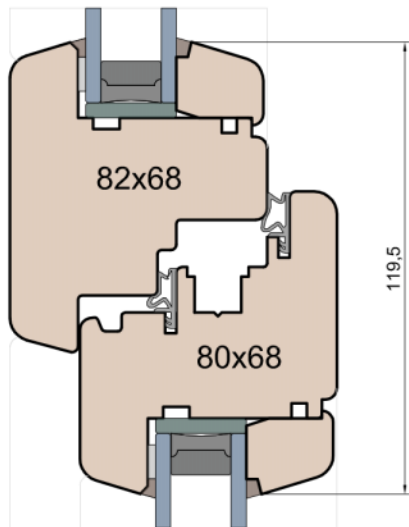

Ten rysunek stanowi własność © MS Okna i Drzwi Sp. z o.o. nieupoważnione użycie, dystrybucja lub kopiowanie bez zgody MS Okna i Drzwi Sp. z o.o. jest zabronione

Rygiel