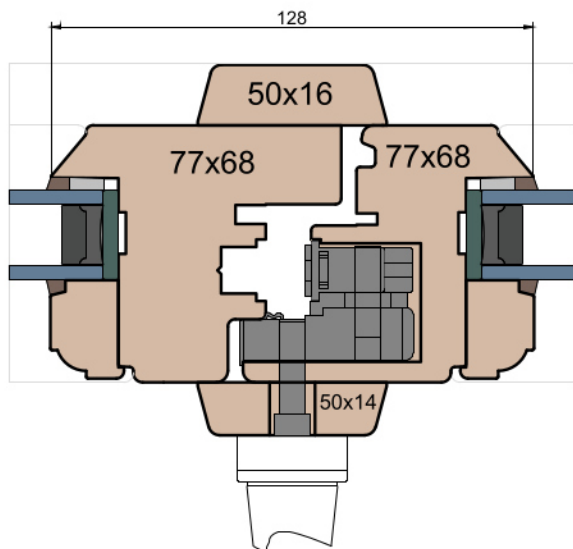

Słupek stały

Przewiązka Skrzydło/FIB

MS Okna i Drzwi

Wymiary [mm]		Oryginał rysunku - rozmiar A4 (210 x 297)			
Skala	1:2	Materiał:		Drewno	
Tytuł	Okna T&T - otwierane do wewnątrz Zestawienie profili: IV WOOD 68 OO	A.S.	J.S.	19.10.2020	2
		J.S.	-	19.10.2020	1
		Rysował	Sprawdzał	Data	Wydanie
		Rysunek nr			STRONA
		IV_WOOD_68_OO_002			002