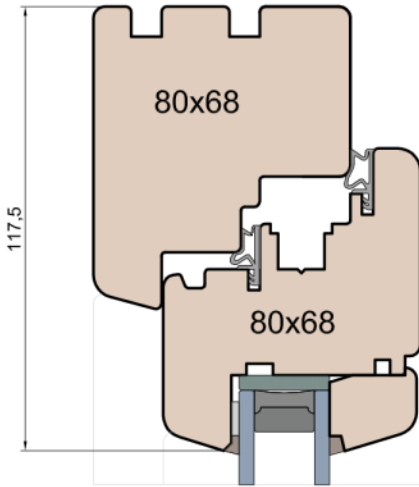

Nadproże

Próg okna

Okapnik

1. Nakładka drewniana MS_OKAPNIK_C7.027
2. Okapnik Gutmann SPREE 1800
3. Okapnik Gutmann SPREE 24 OF:
  kolory: biały, brąz, F4, F1, RAL 9005, RAL 7016
4. Okapnik dodatkowy na skrzydła (opcja)Gutmann FP 6257:
  kolory: biały, brąz, F4, F1.
5. Okapnik dodatkowy na skrzydła (opcja)Aluron APZ 20:
  kolory: RAL 9005, RAL 7016.

Próg balkonowy

BKV 40 TB

Próg balkonowy

Rama drewniana

Próg balkonowy

Weser 74/32 TI - próg wpuszczony w posadzkę

Próg balkonowy

Weser 74/32 TI - montowany na gotowej posadzce

Przewiązka

Skrzydło/FIB

MS Okna i Drzwi

Wymiary [mm]		Oryginał rysunku - rozmiar A4 (210 x 297)			
Skala	1:2	Materiał: Drewno			
Tytuł		A.S.	J.S.	29.10.2020	1
Okna T&T - otwierane do wewnątrz		Rysował	Sprawdzał	Data	Wydanie
Zestawienie profili: SOFT - IV WOOD 68 SS		Rysunek nr			STRONA
		IV_WOOD_68_SS_001			001