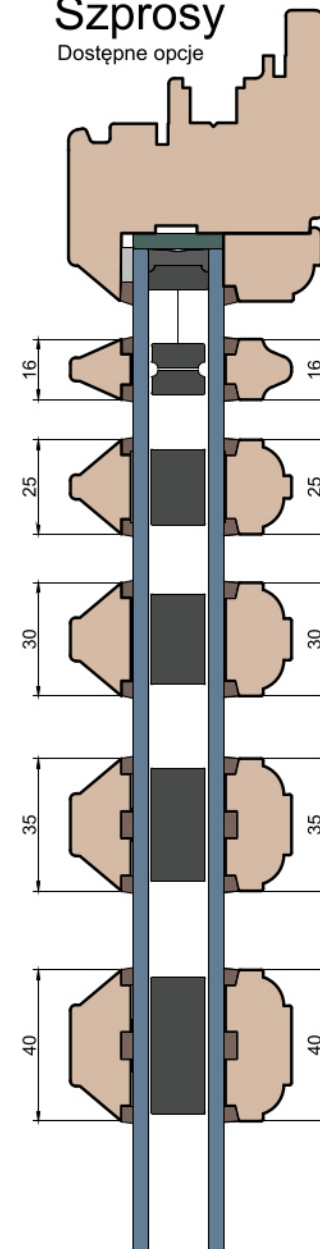

Szprosy

Dostępne opcje