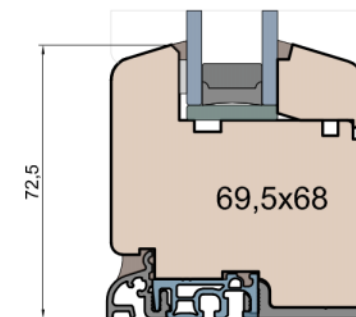

Ten rysunek stanowi własność © MS Okna i Drzwi Sp. z o.o. nieupoważnione użycie, dystrybucja lub kopiowanie bez zgody MS Okna i Drzwi Sp. z o.o. jest zabronione

Nadproże FIB

Próg FIB

GUTMANN Weser 74/32 TI

Próg FIB

BKV 40 TB

Próg FIB

BKV 40 TB

Nadproże FIB

Próg FIB

GUTMANN Weser 74/32 TI

Listwa przyszybowa

MS Okna i Drzwi

Wymiary [mm]		Oryginał rysunku - rozmiar A4 (210 x 297)			
Skala	1:2	Materiał:		Drewno	
Tytuł		A.S.	J.S.	29.10.2020	1
Okna T&T - otwierane do wewnątrz		Rysował	Sprawdzał	Data	Wydanie
Zestawienie profili: SOFT - IV WOOD 68 SS		Rysunek nr			STRONA
		IV_WOOD_68_SS_004			004