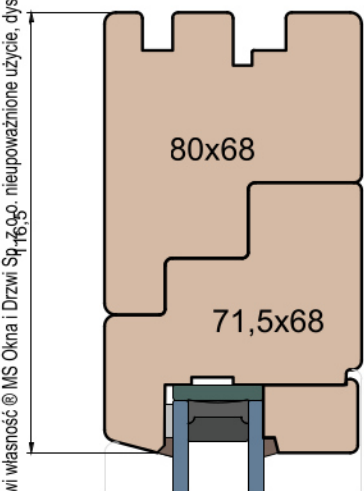

Nadproże FIB