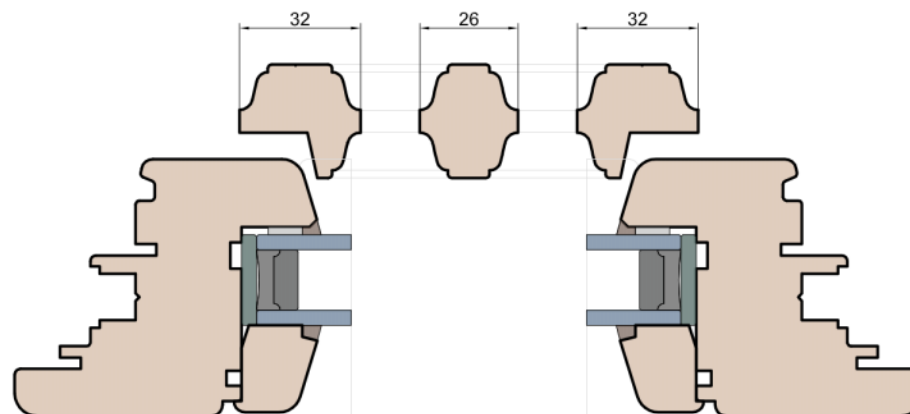

Próg FIB

Licowany do balkonu

Szprosy

Próg FIB

Licowany do balkonu

Próg FIB

MS Okna i Drzwi

Wymiary [mm]		Oryginał rysunku - rozmiar A4 (210 x 297)			
Skala	1:2	Materiał: Drewno			
Tytuł		Okna T&T - otwierane do wewnątrz	Rysował	J.S.	29.10.2020
		Zestawienie profili: SOFT - IV WOOD 68 SS	Sprawdzał		1
			Rysunek nr		STRONA
			IV_WOOD_68_SS_005		005

Szpros ramkowy - przekrój

Ten rysunek stanowi własność © MS Okna i Drzwi Sp. z o.o. nieupoważnione użycie, dystrybucja lub kopiowanie bez zgody MS Okna i Drzwi Sp. z o.o. jest zabronione

 MS Okna i Drzwi	Wymiary [mm]		Oryginał rysunku - rozmiar A4 (210 x 297)			
	Skala	1:2	Material: Drewno			
	Tytuł		Okna T&T - otwierane do wewnątrz Zestawienie profili: SOFT - IV WOOD 80 SS			
	A.S.	J.S.	29.10.2020	1		
	Rysował	Sprawdzał	Data	Wydanie		
	Rysunek nr IV_WOOD_68_SS_006				STRONA 006	