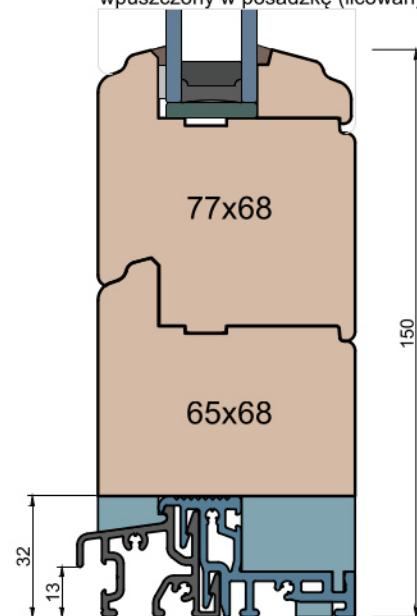

Próg FIB

GUTMANN Weser 74/32 TI - wpuszczony w posadzkę (licowany)