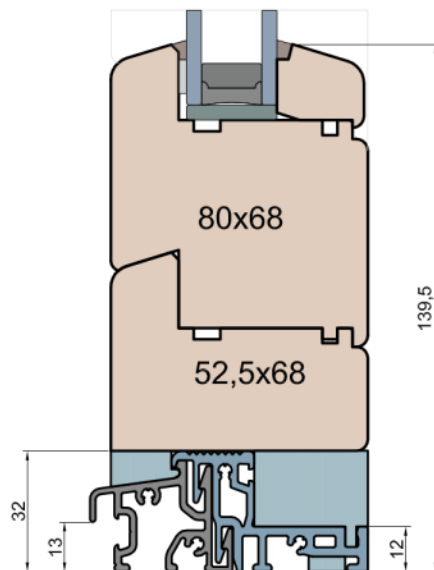

Próg FIB

GUTMANN Weser 74/32 TI