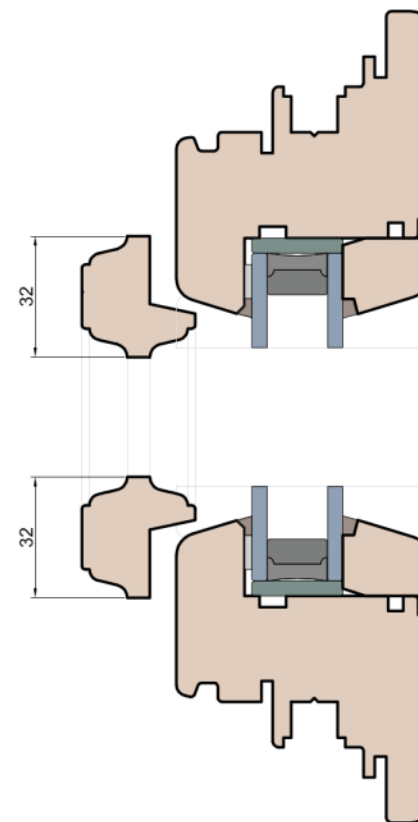

Próg FIB

Licowany do balkonu

Szprosy

Próg FIB

Licowany do balkonu

Próg FIB

MS Okna i Drzwi

Wymiary [mm]		Oryginał rysunku - rozmiar A4 (210 x 297)			
Skala	1:2	Materiał: Drewno			
Tytuł		Okna T&T - otwierane do wewnątrz	Rysował	J.S.	29.10.2020
		Zestawienie profili: SOFT - IV WOOD 68 SS	Sprawdzał		1
			Rysunek nr		STRONA
			IV_WOOD_68_SS_005		005

Szpros ramkowy - przekrój

Ten rysunek stanowi własność © MS Okna i Drzwi Sp. z o.o. nieupoważnione użycie, dystrybucja lub kopiowanie bez zgody MS Okna i Drzwi Sp. z o.o. jest zabronione

 MS Okna i Drzwi	Wymiary [mm]		Oryginał rysunku - rozmiar A4 (210 x 297)			
	Skala	1:2	Material: Drewno			
	Tytuł		Okna T&T - otwierane do wewnątrz Zestawienie profili: SOFT - IV WOOD 80 SS			
	A.S.	J.S.	29.10.2020	1		
	Rysował	Sprawdzał	Data	Wydanie		
	Rysunek nr IV_WOOD_68_SS_006				STRONA 006	