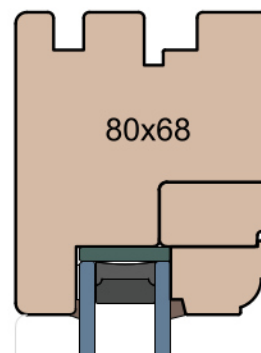

Słupek stały

Przewiązka Skrzydło/FIB

MS Okna i Drzwi

Wymiary [mm]		Oryginał rysunku - rozmiar A4 (210 x 297)			
Skala	1:2	Materiał:		Drewno	
Tytuł	Okna T&T - otwierane do wewnątrz Zestawienie profili: IV WOOD 68 OO	A.S.	J.S.	19.10.2020	2
		J.S.	-	19.10.2020	1
		Rysował	Sprawdzał	Data	Wydanie
		Rysunek nr			STRONA
		IV_WOOD_68_OO_002			002

MS Okna i Drzwi

Wymiary [mm]		Oryginał rysunku - rozmiar A4 (210 x 297)				
Skala	1:2	Materiał:		Drewno		
Tytuł	Okna T&T - otwierane do wewnątrz		Rysował	Sprawdzał	Data	
Zestawienie profili: IV WOOD 68 OO		Rysunek nr		STRONA		
		IV_WOOD_68_OO_003		003		
			A.S.	J.S.	19.10.2020	2
			J.S.	-	19.10.2020	1