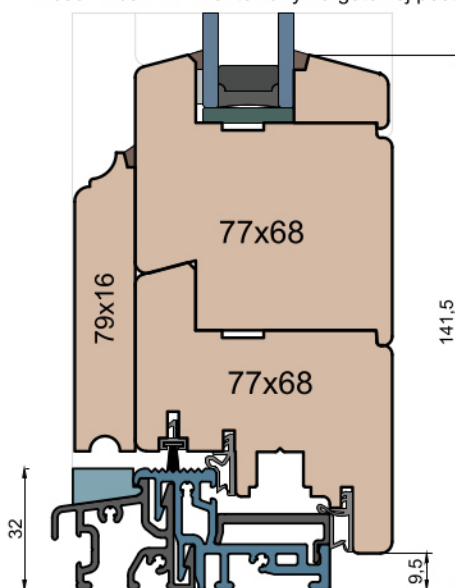

Próg balkonowy

Weser 74/32 TI - montowany na gotowej posadzce BKV 40 TB