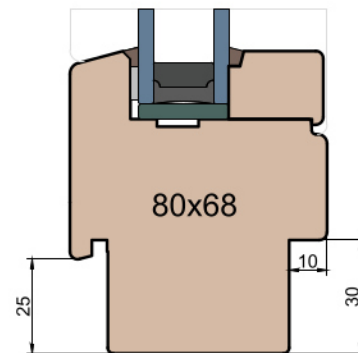

Ten rysunek stanowi własność © MS Okna i Drzwi Sp. z o.o. nieupoważnione użycie, dystrybucja lub kopiowanie bez zgody MS Okna i Drzwi Sp. z o.o. jest zabronione

Próg FIB

Licowany do okna

Próg FIB

Licowany do balkonu

Próg FIB

Licowany do balkonu

Próg FIB

Szprosy

MS Okna i Drzwi

Wymiary w [mm]		Oryginał rysunku - rozmiar A4 (210 x 297)			
Skala	1:2	Materiał: Drewno			
Tytuł		Rysował	Sprawdzał	Data	Wydanie
Okna T&T - otwierane do wewnątrz Zestawienie profili: Modern - IV WOOD 68 CM		A.S.	J.S.	23.09.2020	1
		Rysunek nr			Strona
		IV_WOOD_68_CM_005			005