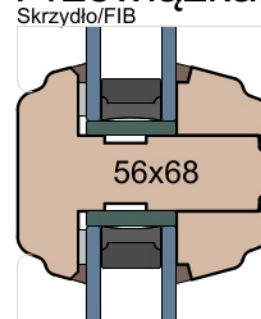

Przewiązka