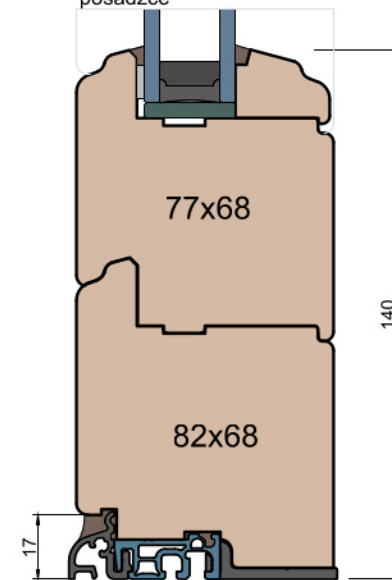

Próg FIB

BKV 40 TB - montowany na gotowej posadzce