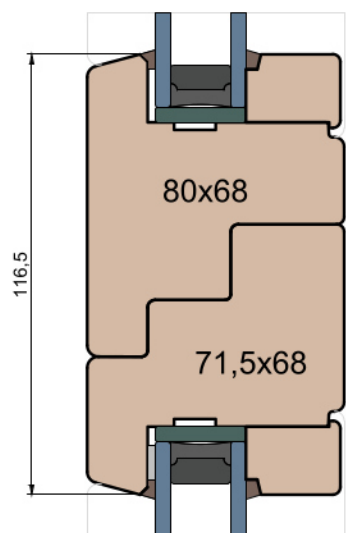

Ten rysunek stanowi własność © MS Okna i Drzwi Sp. z o.o. nieupoważnione użycie, dystrybucja lub kopiowanie bez zgody MS Okna i Drzwi Sp. z o.o. jest zabronione

Rygiel

Nadproże

MS Okna i Drzwi

Wymiary w [mm]		Oryginał rysunku - rozmiar A4 (210 x 297)					
Skala	1:2	Materiał:		Drewno			
Tytuł	Okna T&T - otwierane do wewnątrz Zestawienie profili: Modern - IV WOOD 68 CM			Rysował	J.S.	23.09.2020	1
				Sprawdzał			
				Rysunek nr			Strona
				IV_WOOD_68_CM_003			003