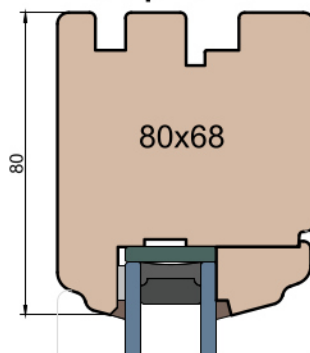

Ten rysunek stanowi własność © MS Okna i Drzwi Sp. z o.o. nieupoważnione użycie, dystrybucja lub kopiowanie bez zgody MS Okna i Drzwi Sp. z o.o. jest zabronione

Nadproże

MS Okna i Drzwi

Wymiary [mm]		Oryginał rysunku - rozmiar A4 (210 x 297)			
Skala	1:2	Materiał:		Drewno	
Tytuł		A.S.	J.S.	20.10.2020	2
Okna T&T - otwierane do wewnątrz		J.S.	-	20.10.2020	1
Zestawienie profili: Art - IV WOOD 68 AA		Rysował	Sprawdzał	Data	Wydanie
		Rysunek nr			STRONA
		IV_WOOD_68_AA_003			003