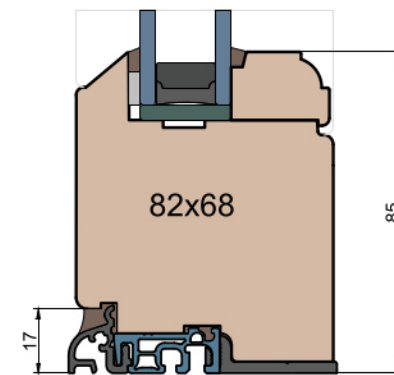

Próg FIB

GUTMANN Weser 74/32 TI - wpuszczony w posadzkę (nielicowany)

Próg FIB

BKV 40 TB - montowany na gotowej posadzce

Próg FIB

BKV 40 TB - montowany na gotowej posadzce (nielicowany)

MS Okna i Drzwi

Wymiary [mm]		Oryginał rysunku - rozmiar A4 (210 x 297)			
Skala	1:2	Materiał:		Drewno	
Tytuł	Okna T&T - otwierane do wewnątrz Zestawienie profili: IV WOOD 68 OO	A.S.	J.S.	19.10.2020	2
		J.S.	-	19.10.2020	1
		Rysował	Sprawdzał	Data	Wydanie
		Rysunek nr IV_WOOD_68_OO_004			STRONA 004