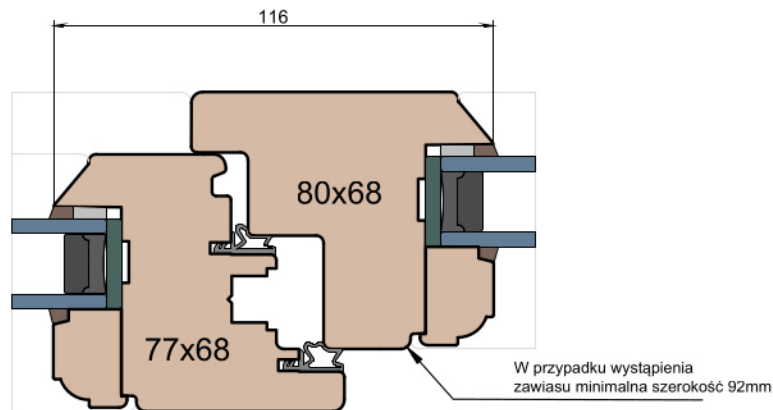

Słupek stały

Przewiązka Skrzydło/FIB

MS Okna i Drzwi

Wymiary [mm]		Oryginał rysunku - rozmiar A4 (210 x 297)			
Skala	1:2	Materiał:		Drewno	
Tytuł	Okna T&T - otwierane do wewnątrz Zestawienie profili: IV WOOD 68 OO	A.S.	J.S.	19.10.2020	2
		J.S.	-	19.10.2020	1
		Rysował	Sprawdzał	Data	Wydanie
		Rysunek nr			STRONA
		IV_WOOD_68_OO_002			002