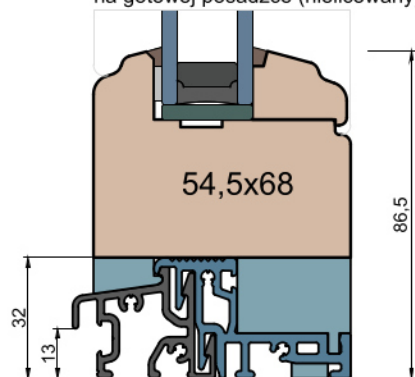

Próg FIB

GUTMANN Weser 74/32 TI - montowany na gotowej posadzce (nielicowany)