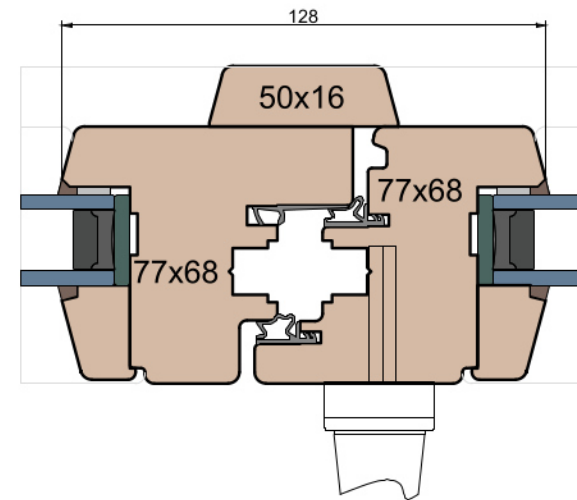

Słupek ruchomy