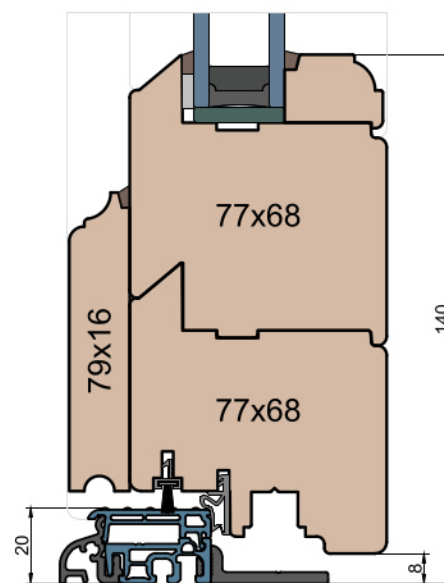

Próg balkonowy

BKV 40 TB