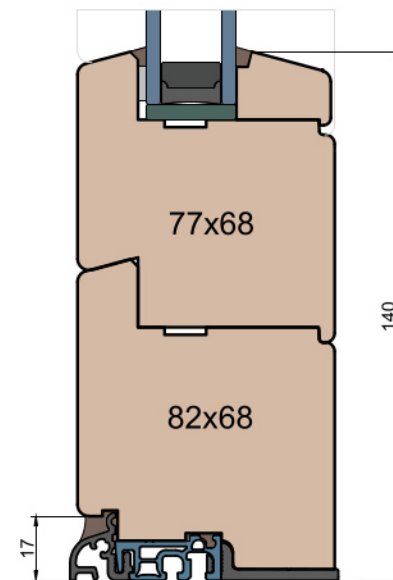

Nadproże FIB

Próg FIB

GUTMANN Weser 74/32 TI - montowany na gotowej posadzce (licowany)

Próg FIB

GUTMANN Weser 74/32 TI - wpuszczony w posadzkę

Próg FIB

GUTMANN Weser 74/32 TI - wpuszczony w posadzkę (licowany)

Próg FIB

Nadproże FIB

Próg FIB

Listwa przyszybowa

Próg FIB

GUTMANN Weser 74/32 TI - montowany na gotowej posadzce

Ten rysunek stanowi własność © MS Okna i Drzwi Sp. z o.o. Nieupoważnione użycie, dystrybucja lub kopiowanie bez zgody MS Okna i Drzwi Sp. z o.o. jest zabronione.

Wymiary w [mm]		Oryginał rysunku - rozmiar A4 (210 x 297)			
Skala	1:2	Materiał: Drewno			
Tytuł	Okna T&T - otwierane do wewnątrz Zestawienie profili: Classic - IV WOOD 68 CC	Rysował	Sprawdzał	Data	Wydanie
		Rysunek nr IV_WOOD_68_CC_004			Strona 004
		A.S.	J.S.	23.09.2020	1