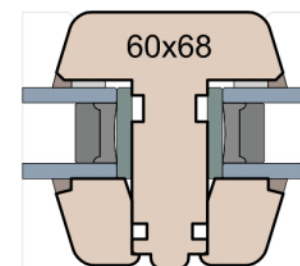

Słupek stały

Przewiązka

Skrzydło/FIB

MS Okna i Drzwi

Wymiary [mm]		Oryginał rysunku - rozmiar A4 (210 x 297)			
Skala	1:2	Material:		Drewno	
Tytuł		Okna T&T - otwierane do wewnątrz		Zestawienie profili: SOFT - IV WOOD 68 SS	
A.S.	J.S.	29.10.2020		1	
Rysował	Sprawdzał	Data		Wydanie	
Rysunek nr				STRONA	
IV_WOOD_68_SS_002				002	